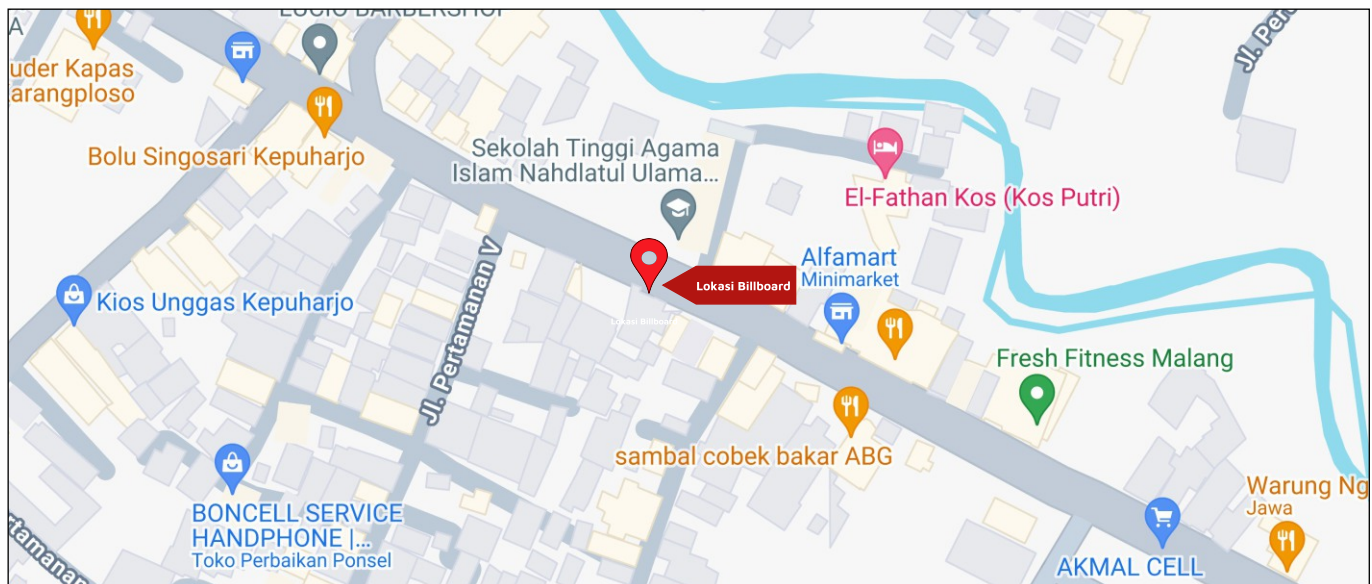

Foto Lokasi

Denah Lokasi

Description : Merupakan area padat lalu lintas, baik kendaraan pribadi maupun umum

LALU LINTAS HARIAN RATA-RATA

Mobil Pribadi	Sepeda Motor	Angkutan Umum	Lain-Lain (Pick Up, Truck, Dsb.)	Jumlah Total
-	-	-	-	-