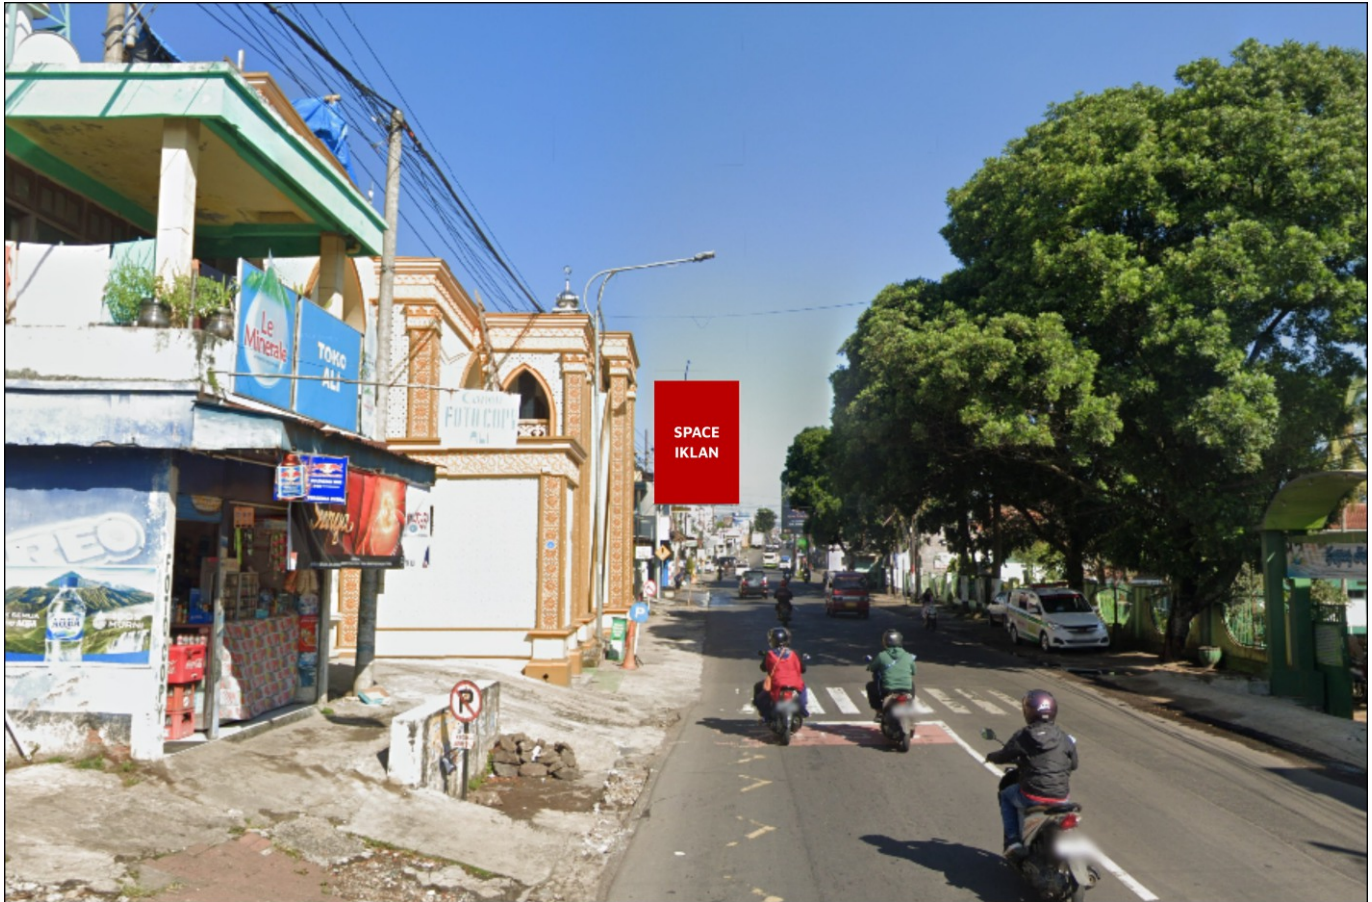

Foto Lokasi

Denah Lokasi

Description : Merupakan area padat lalu lintas, baik kendaraan pribadi maupun umum

LALU LINTAS HARIAN RATA-RATA

Mobil Pribadi	Sepeda Motor	Angkutan Umum	Lain-Lain (Pick Up, Truck, Dsb.)	Jumlah Total
-	-	-	-	-