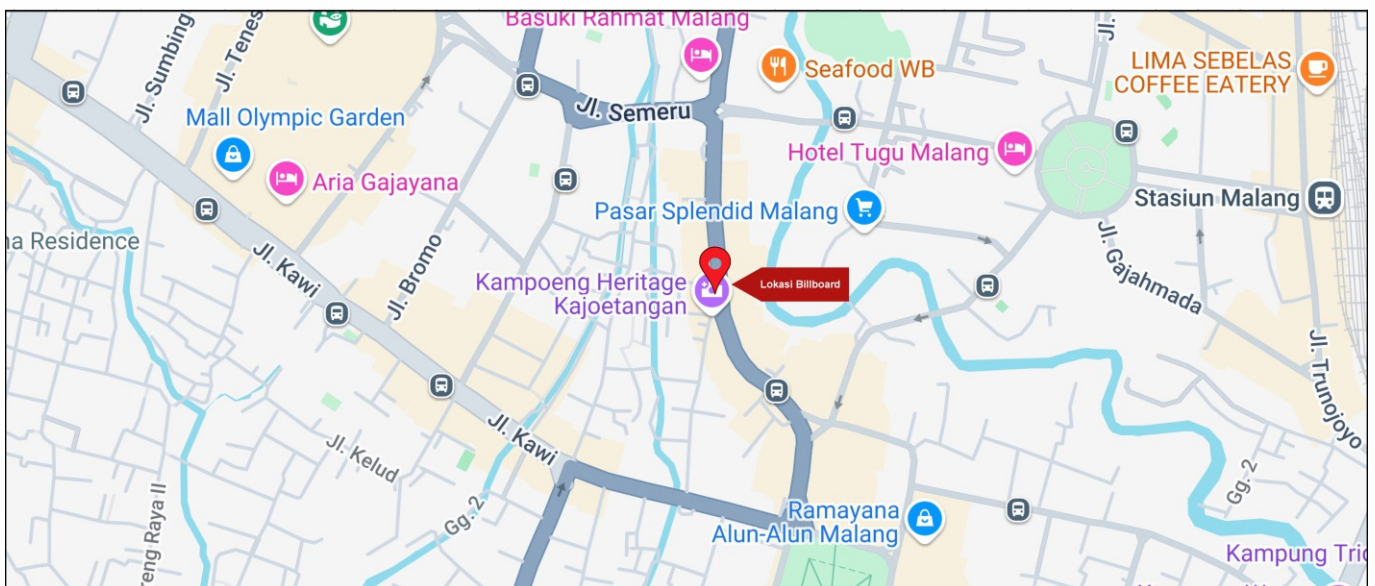

Foto Lokasi

Denah Lokasi

Description : Merupakan area padat lalu lintas, baik kendaraan pribadi maupun umum

LALU LINTAS HARIAN RATA-RATA

Mobil Pribadi	Sepeda Motor	Angkutan Umum	Lain-Lain (Pick Up, Truck, Dsb.)	Jumlah Total
-	-	-	-	-