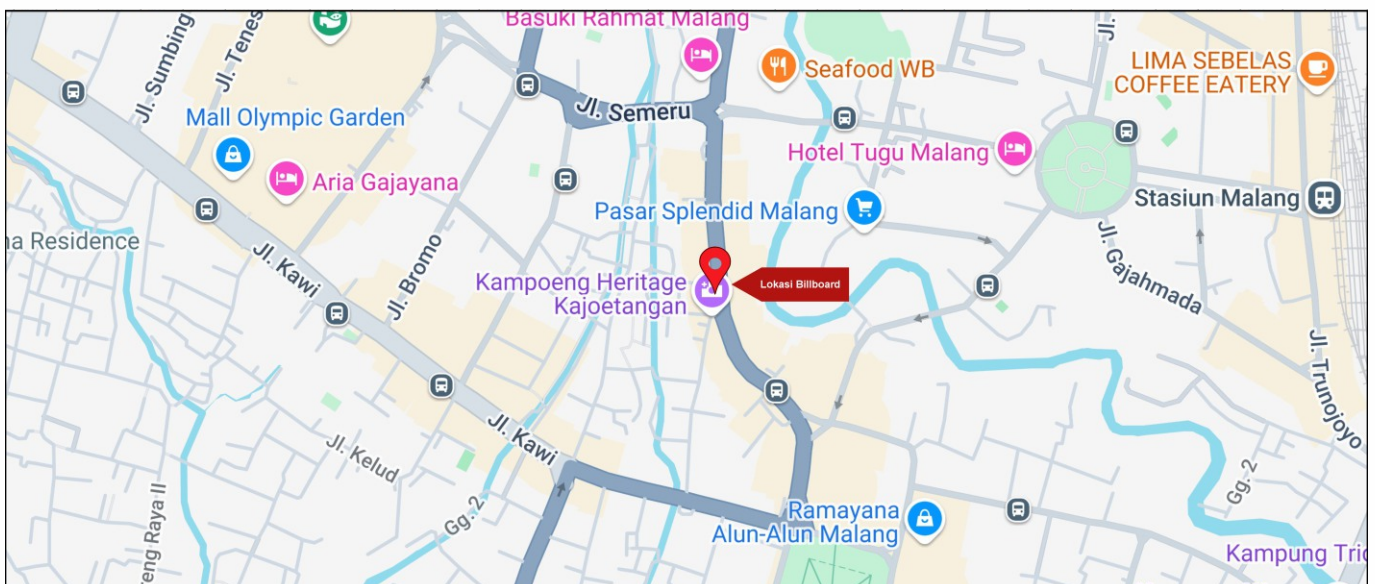

Foto Lokasi

Denah Lokasi

Description : Merupakan area padat lalu lintas, baik kendaraan pribadi maupun umum

**LALU LINTAS HARIAN RATA-RATA**

Mobil Pribadi	Sepeda Motor	Angkutan Umum	Lain-Lain (Pick Up, Truck, Dsb.)	Jumlah Total
-	-	-	-	-