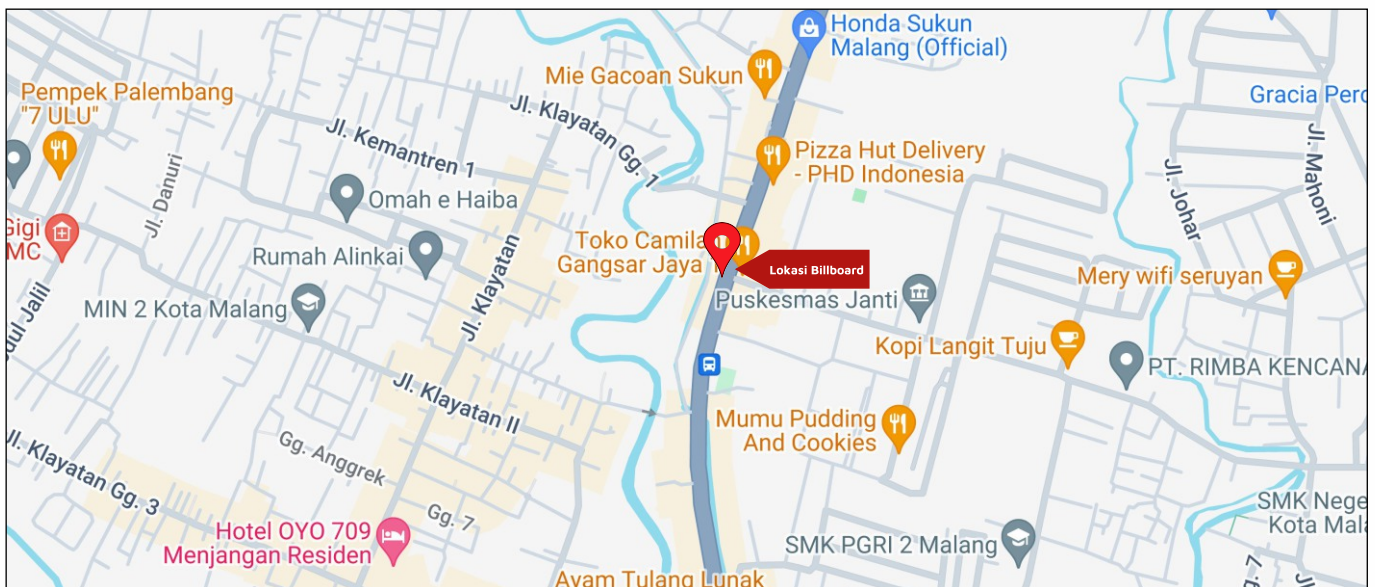

Foto Lokasi

Denah Lokasi

Description : Merupakan area padat lalu lintas, baik kendaraan pribadi maupun umum

LALU LINTAS HARIAN RATA-RATA

| Mobil Pribadi | Sepeda Motor | Angkutan Umum | Lain-Lain (Pick Up, Truck, Dsb.) | Jumlah Total |
|---------------|--------------|---------------|----------------------------------|--------------|
| - | - | - | - | - |