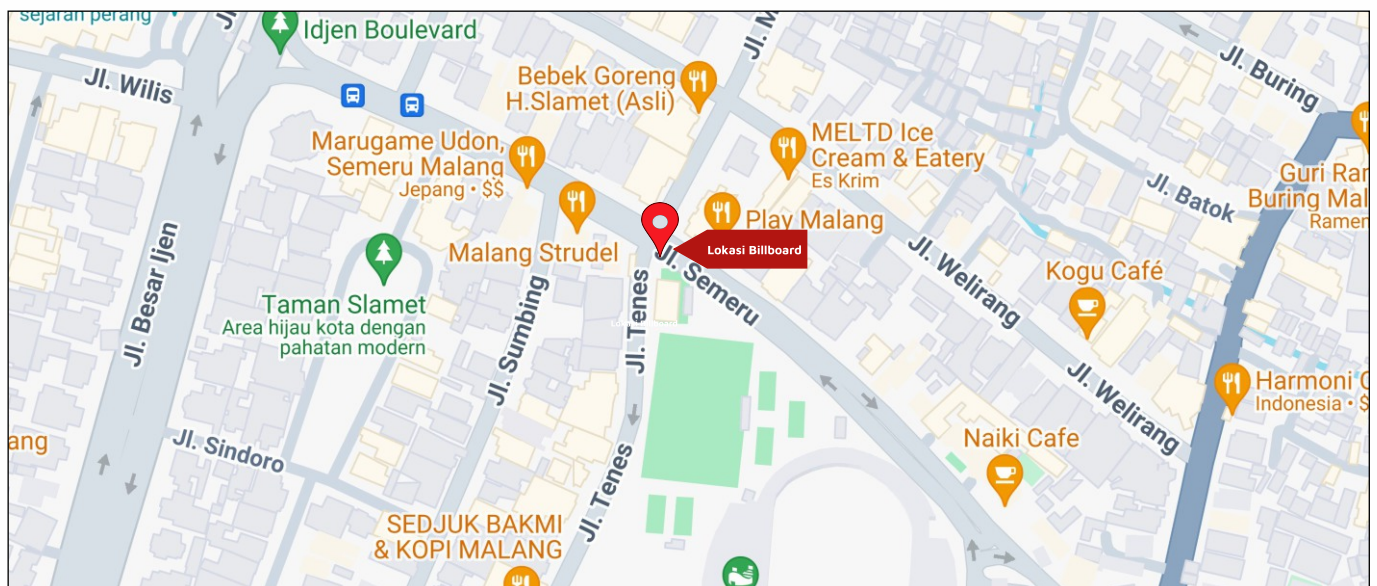

Foto Lokasi

Denah Lokasi

Description : Merupakan area padat lalu lintas, baik kendaraan pribadi maupun umum

LALU LINTAS HARIAN RATA-RATA

Mobil Pribadi	Sepeda Motor	Angkutan Umum	Lain-Lain (Pick Up, Truck, Dsb.)	Jumlah Total
-	-	-	-	-