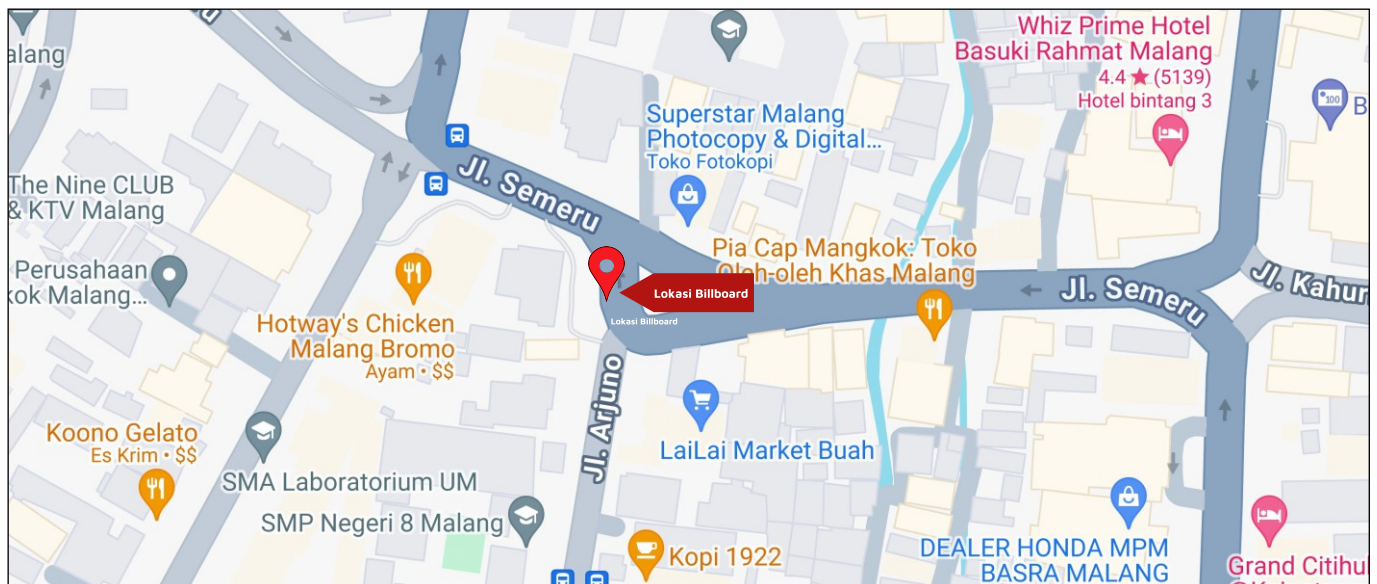

Foto Lokasi

Denah Lokasi

Description : Merupakan area padat lalu lintas, baik kendaraan pribadi maupun umum

**LALU LINTAS HARIAN RATA-RATA**

Mobil Pribadi	Sepeda Motor	Angkutan Umum	Lain-Lain (Pick Up, Truck, Dsb.)	Jumlah Total
-	-	-	-	-