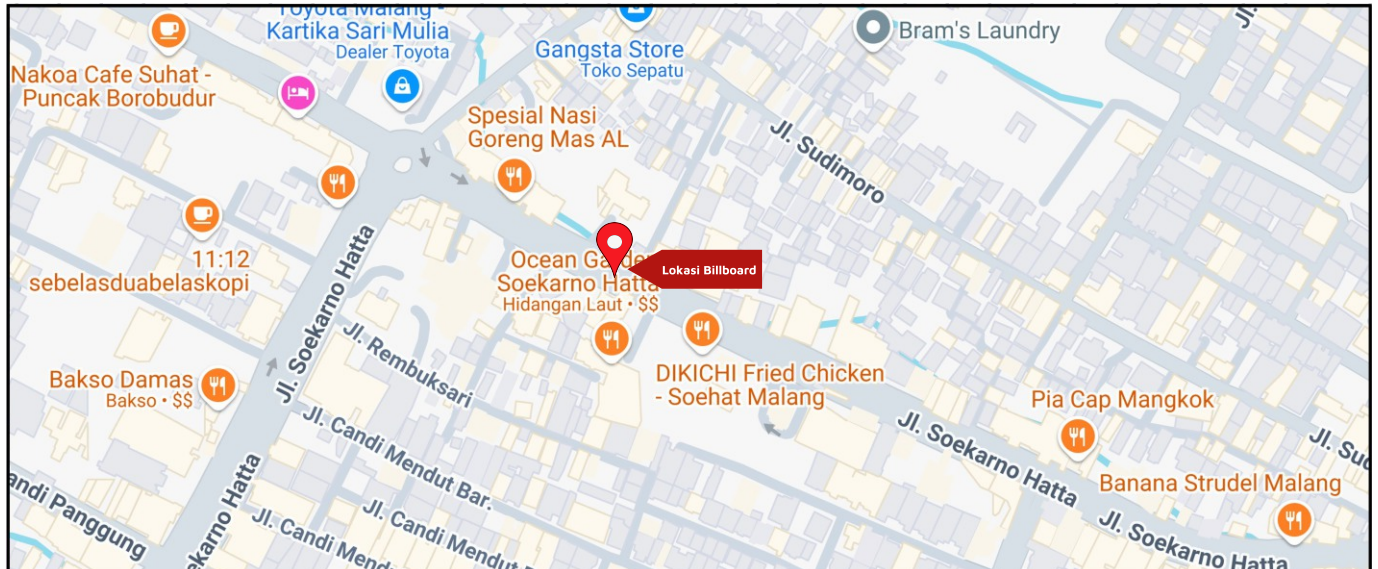

Foto Lokasi

Denah Lokasi

Description : Merupakan area padat lalu lintas, baik kendaraan pribadi maupun umum

LALU LINTAS HARIAN RATA-RATA

Mobil Pribadi	Sepeda Motor	Angkutan Umum	Lain-Lain (Pick Up, Truck, Dsb.)	Jumlah Total
-	-	-	-	-