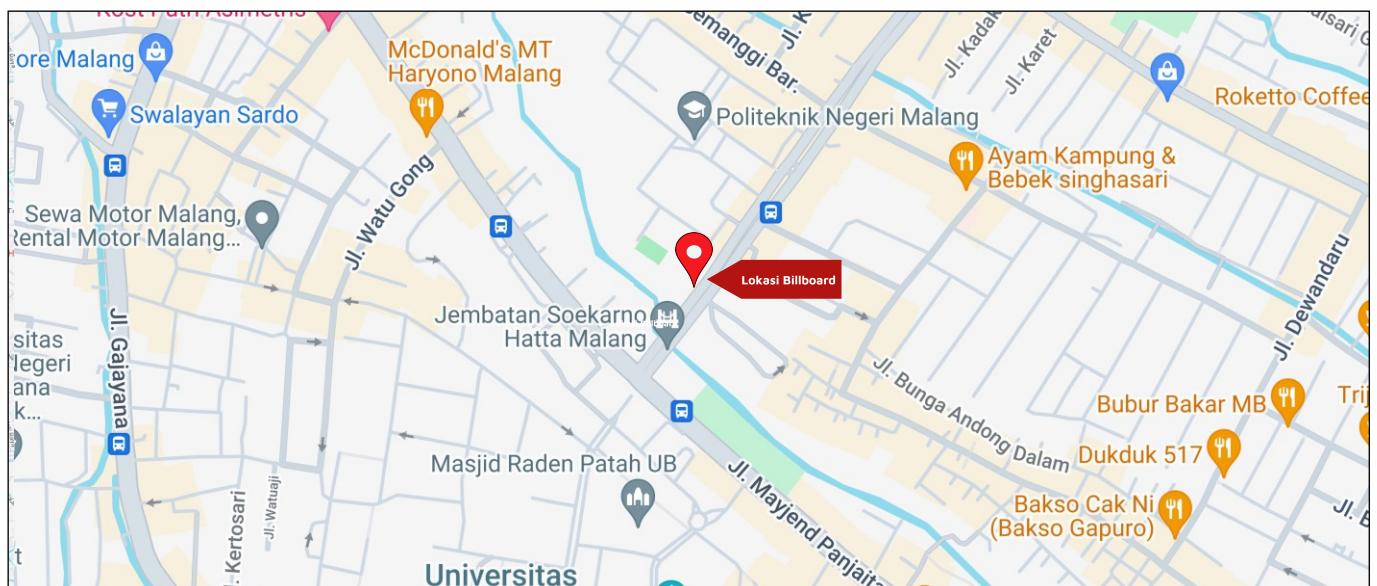

Foto Lokasi

Denah Lokasi

Description : Merupakan area padat lalu lintas, baik kendaraan pribadi maupun umum

LALU LINTAS HARIAN RATA-RATA

Mobil Pribadi	Sepeda Motor	Angkutan Umum	Lain-Lain (Pick Up, Truck, Dsb.)	Jumlah Total
-	-	-	-	-