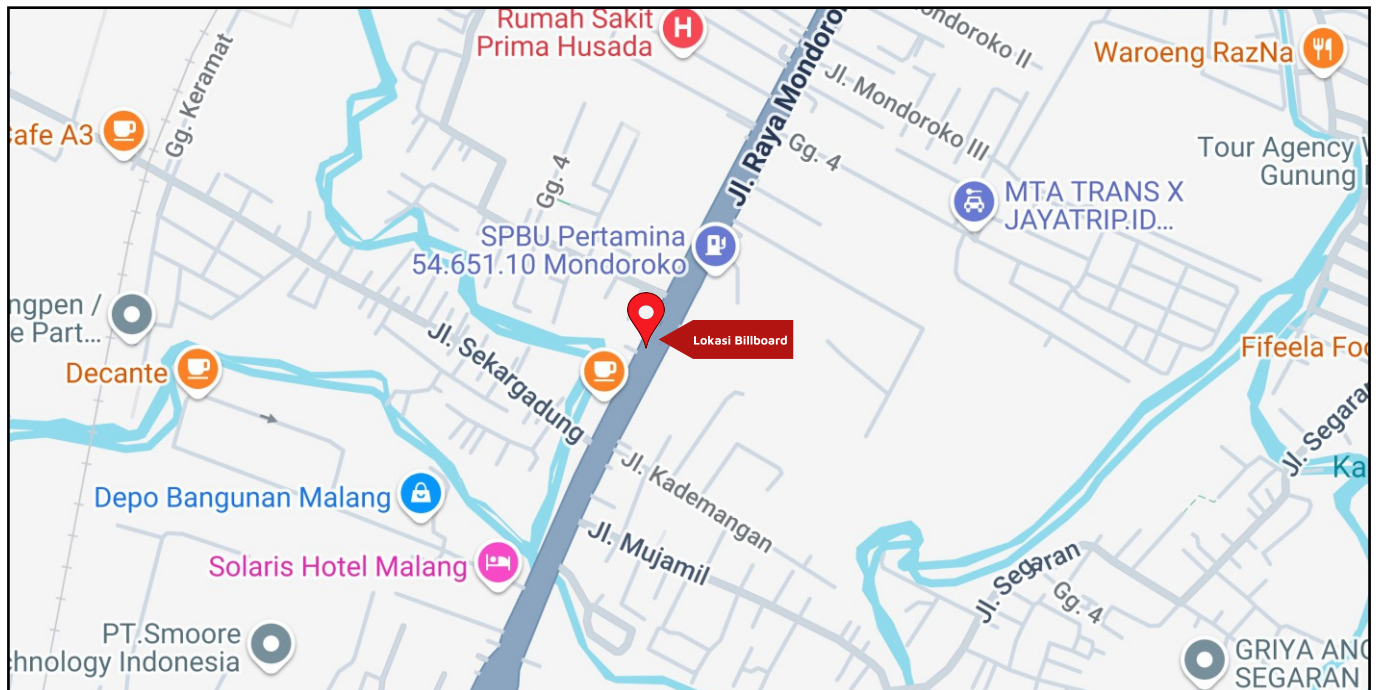

Foto Lokasi

Denah Lokasi

Description : Merupakan area padat lalu lintas, baik kendaraan pribadi maupun umum

LALU LINTAS HARIAN RATA-RATA

Mobil Pribadi	Sepeda Motor	Angkutan Umum	Lain-Lain (Pick Up, Truck, Dsb.)	Jumlah Total
37.488	131.650	1.584	4.023	126.565