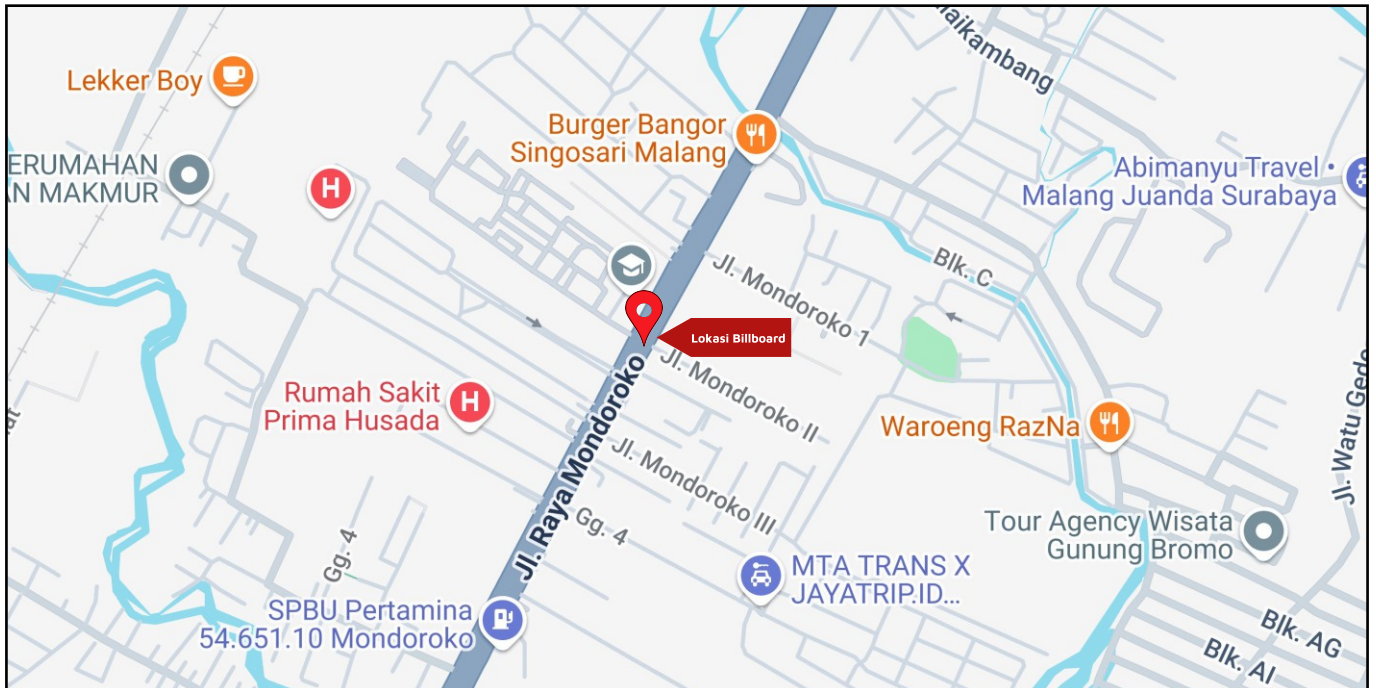

Foto Lokasi

Denah Lokasi

Description : Merupakan area padat lalu lintas, baik kendaraan pribadi maupun umum

**LALU LINTAS HARIAN RATA-RATA**

Mobil Pribadi	Sepeda Motor	Angkutan Umum	Lain-Lain (Pick Up, Truck, Dsb.)	Jumlah Total
37.488	131.650	1.584	4.023	126.565