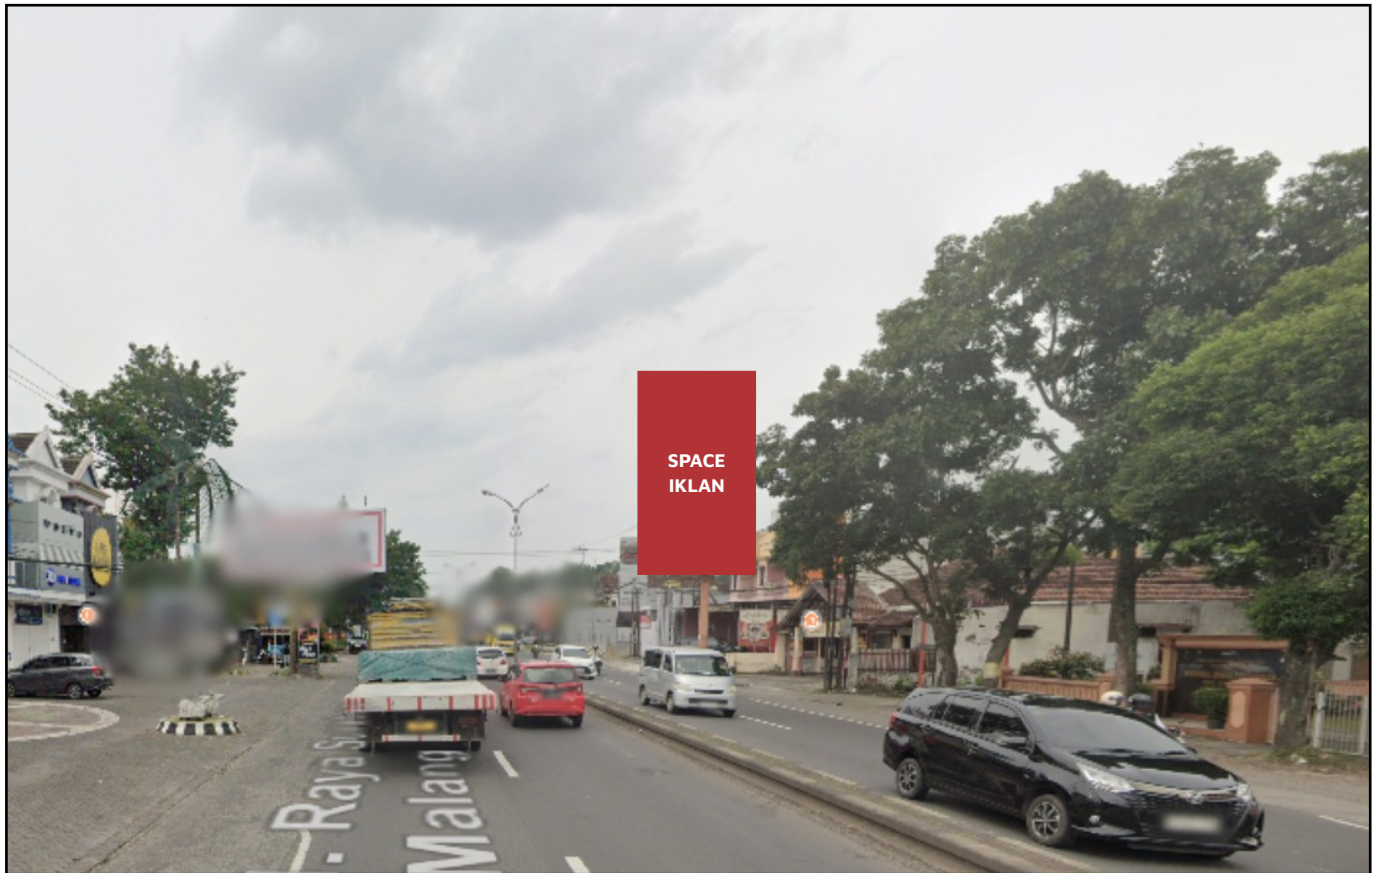

Foto Lokasi

Denah Lokasi

Description : Merupakan area padat lalu lintas, baik kendaraan pribadi maupun umum

LALU LINTAS HARIAN RATA-RATA

Mobil Pribadi	Sepeda Motor	Angkutan Umum	Lain-Lain (Pick Up, Truck, Dsb.)	Jumlah Total
37.488	131.650	1.584	4.023	126.565