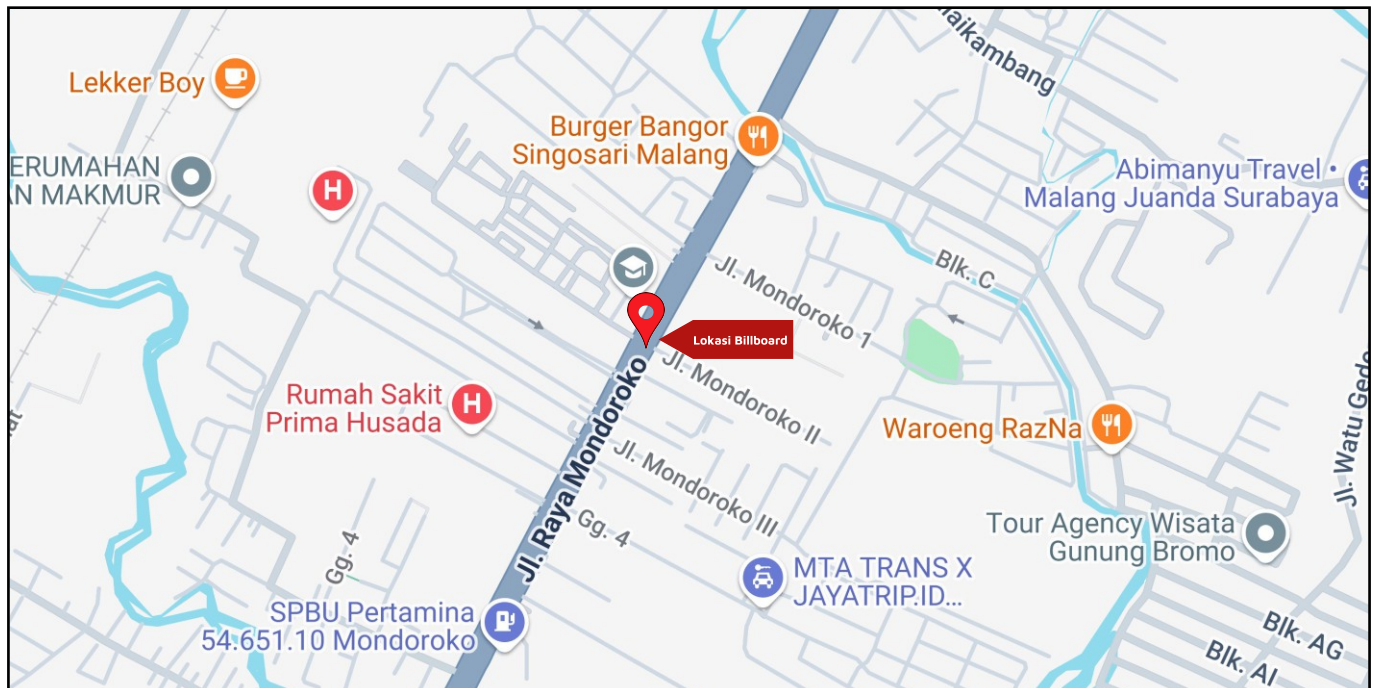

Foto Lokasi

Denah Lokasi

Description : Merupakan area padat lalu lintas, baik kendaraan pribadi maupun umum

LALU LINTAS HARIAN RATA-RATA

Mobil Pribadi	Sepeda Motor	Angkutan Umum	Lain-Lain (Pick Up, Truck, Dsb.)	Jumlah Total
37.488	131.650	1.584	4.023	126.565