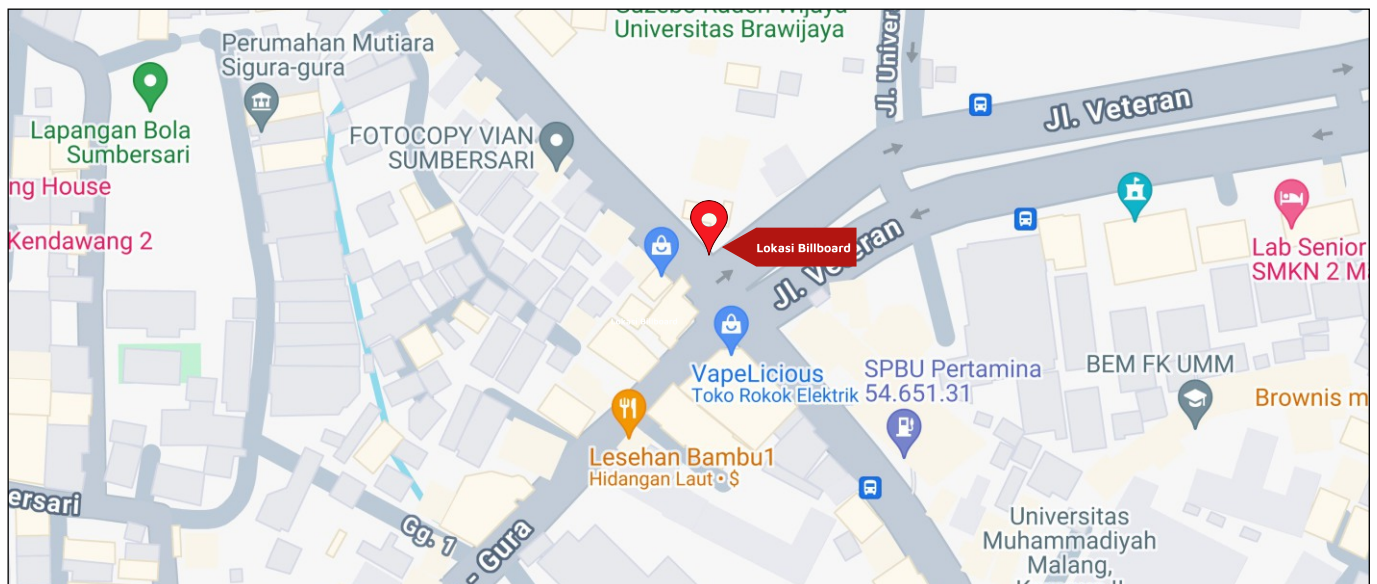

Foto Lokasi

Denah Lokasi

Description : Merupakan area padat lalu lintas, baik kendaraan pribadi maupun umum

LALU LINTAS HARIAN RATA-RATA

Mobil Pribadi	Sepeda Motor	Angkutan Umum	Lain-Lain (Pick Up, Truck, Dsb.)	Jumlah Total
-	-	-	-	-