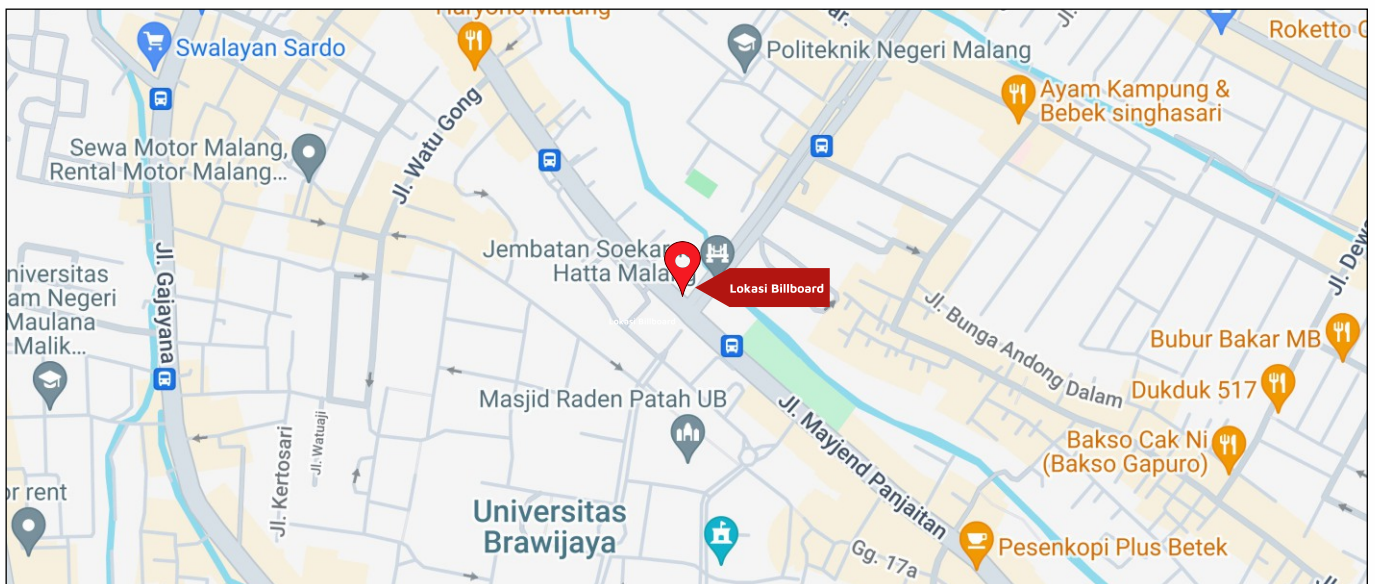

Foto Lokasi

Denah Lokasi

Description : Merupakan area padat lalu lintas, baik kendaraan pribadi maupun umum

LALU LINTAS HARIAN RATA-RATA

Mobil Pribadi	Sepeda Motor	Angkutan Umum	Lain-Lain (Pick Up, Truck, Dsb.)	Jumlah Total
-	-	-	-	-