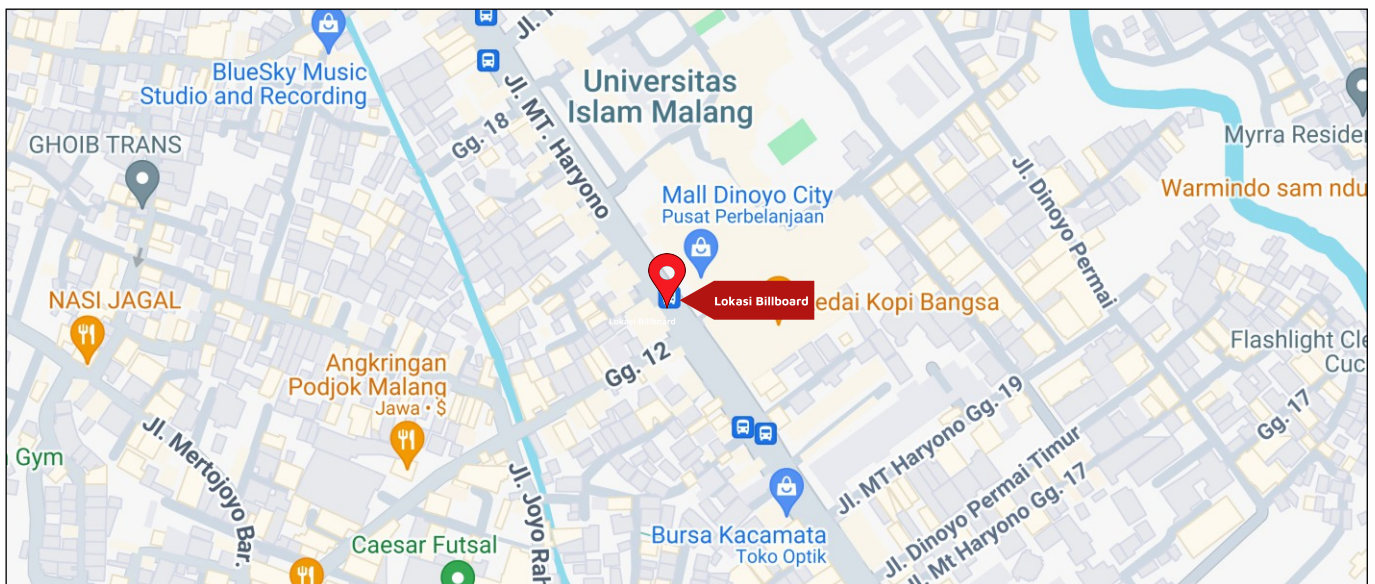

Foto Lokasi

Denah Lokasi

Description : Merupakan area padat lalu lintas, baik kendaraan pribadi maupun umum

**LALU LINTAS HARIAN RATA-RATA**

Mobil Pribadi	Sepeda Motor	Angkutan Umum	Lain-Lain (Pick Up, Truck, Dsb.)	Jumlah Total
-	-	-	-	-