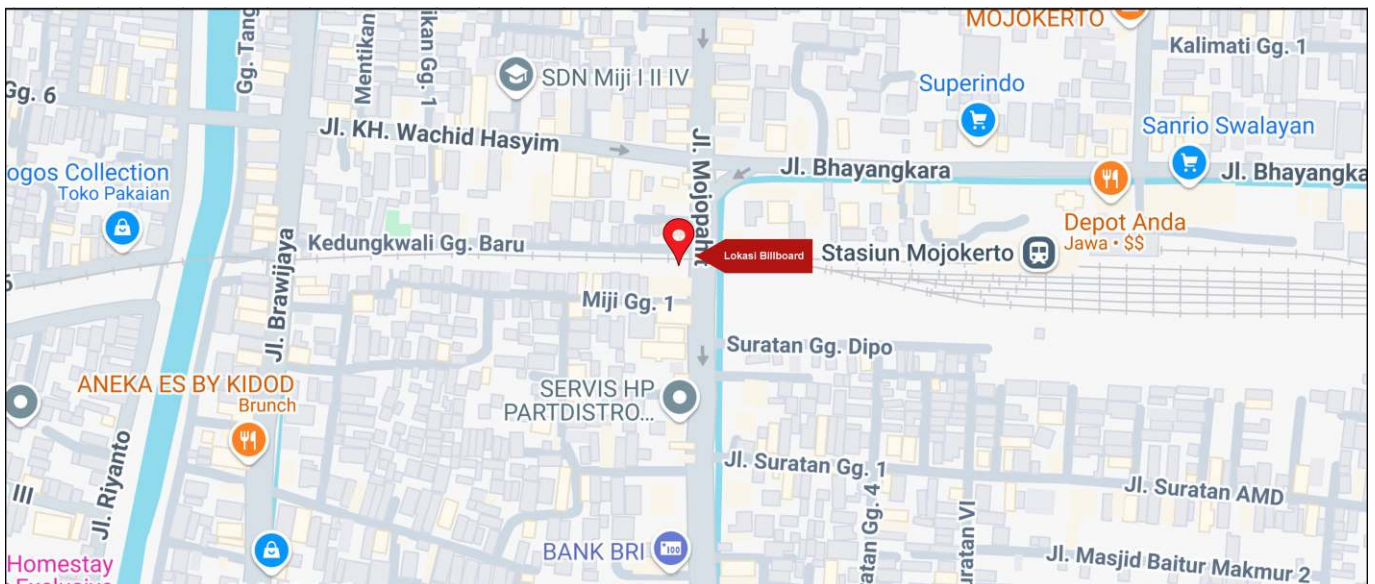

Foto Lokasi

Denah Lokasi

Description : Merupakan area padat lalu lintas, baik kendaraan pribadi maupun umum

LALU LINTAS HARIAN RATA-RATA				
Mobil Pribadi	Sepeda Motor	Angkutan Umum	Lain-Lain (Pick Up, Truck, Dsb.)	Jumlah Total
-	-	-	-	-