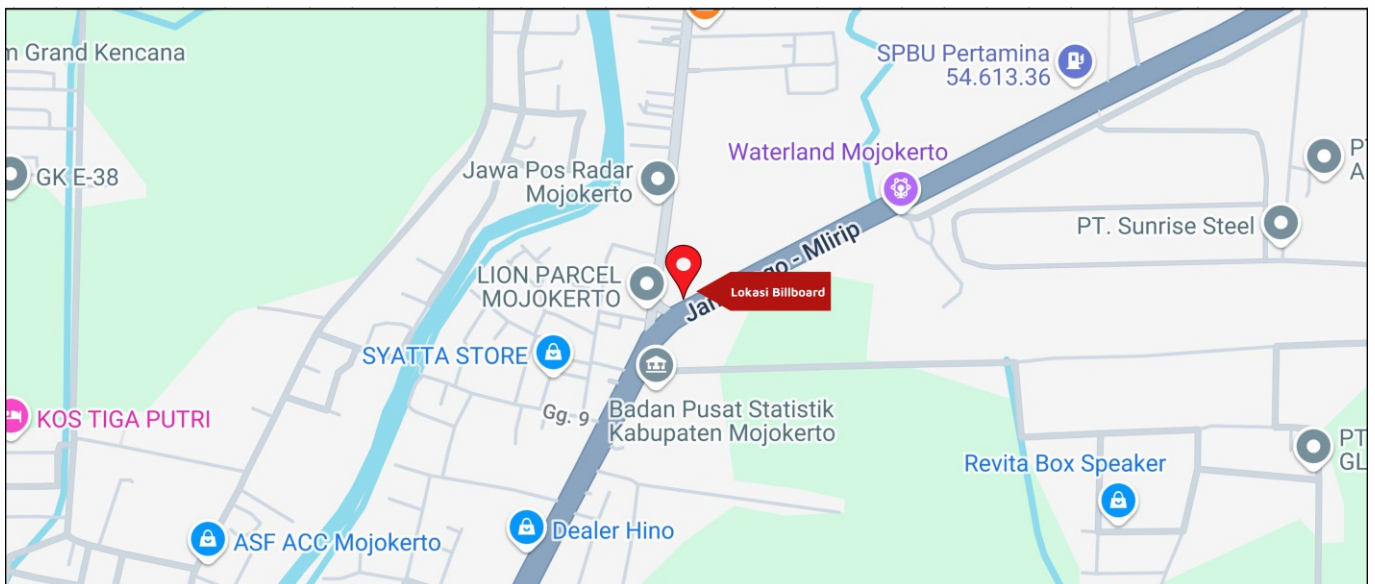

Foto Lokasi

Denah Lokasi

Description : Merupakan area padat lalu lintas, baik kendaraan pribadi maupun umum

LALU LINTAS HARIAN RATA-RATA

Mobil Pribadi	Sepeda Motor	Angkutan Umum	Lain-Lain (Pick Up, Truck, Dsb.)	Jumlah Total
-	-	-	-	-