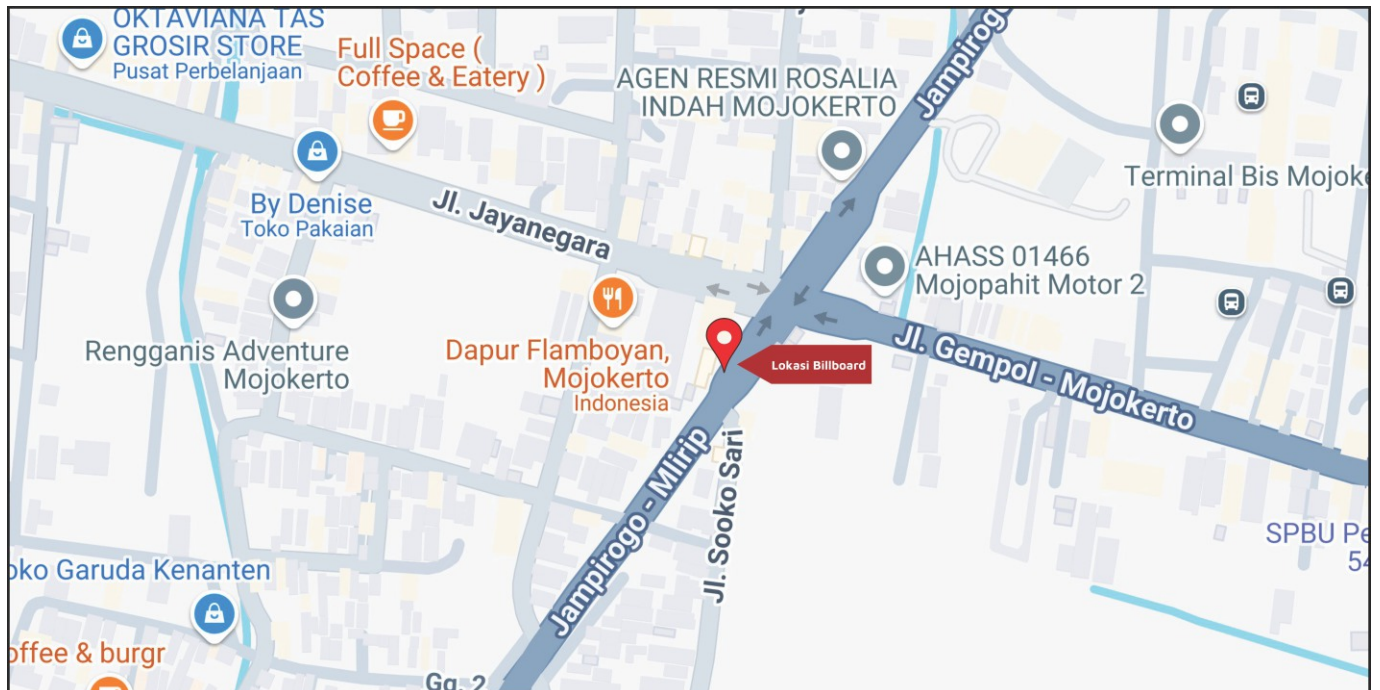

Foto Lokasi

Denah Lokasi

Description : Merupakan area padat lalu lintas, baik kendaraan pribadi maupun umum

**LALU LINTAS HARIAN RATA-RATA**

Mobil Pribadi	Sepeda Motor	Angkutan Umum	Lain-Lain (Pick Up, Truck, Dsb.)	Jumlah Total
-	-	-	-	-