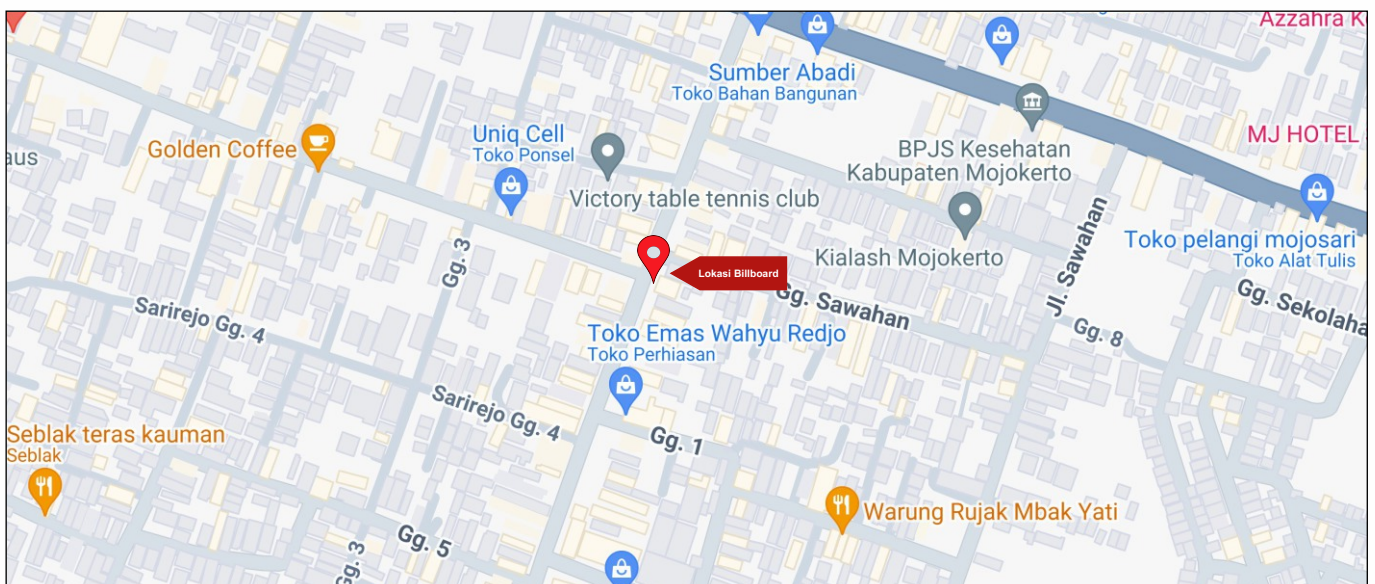

Foto Lokasi

Denah Lokasi

Description : Merupakan area padat lalu lintas, baik kendaraan pribadi maupun umum

LALU LINTAS HARIAN RATA-RATA

Mobil Pribadi	Sepeda Motor	Angkutan Umum	Lain-Lain (Pick Up, Truck, Dsb.)	Jumlah Total
-	-	-	-	-