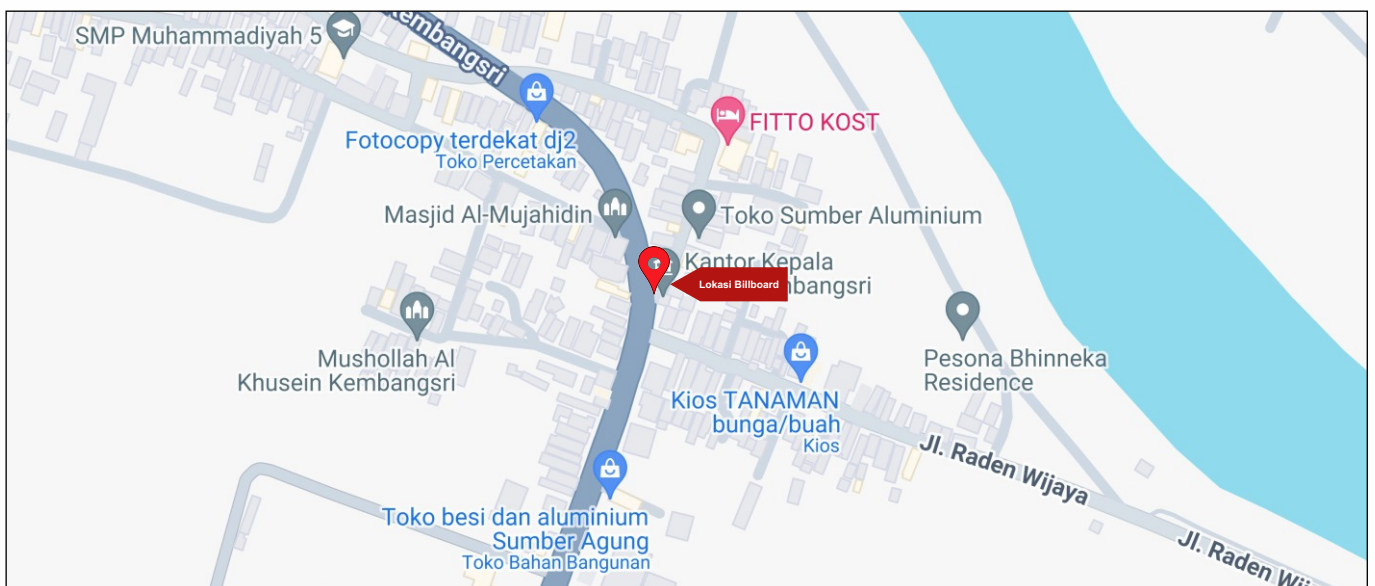

Foto Lokasi

Denah Lokasi

Description : Merupakan area padat lalu lintas, baik kendaraan pribadi maupun umum

LALU LINTAS HARIAN RATA-RATA

Mobil Pribadi	Sepeda Motor	Angkutan Umum	Lain-Lain (Pick Up, Truck, Dsb.)	Jumlah Total
-	-	-	-	-