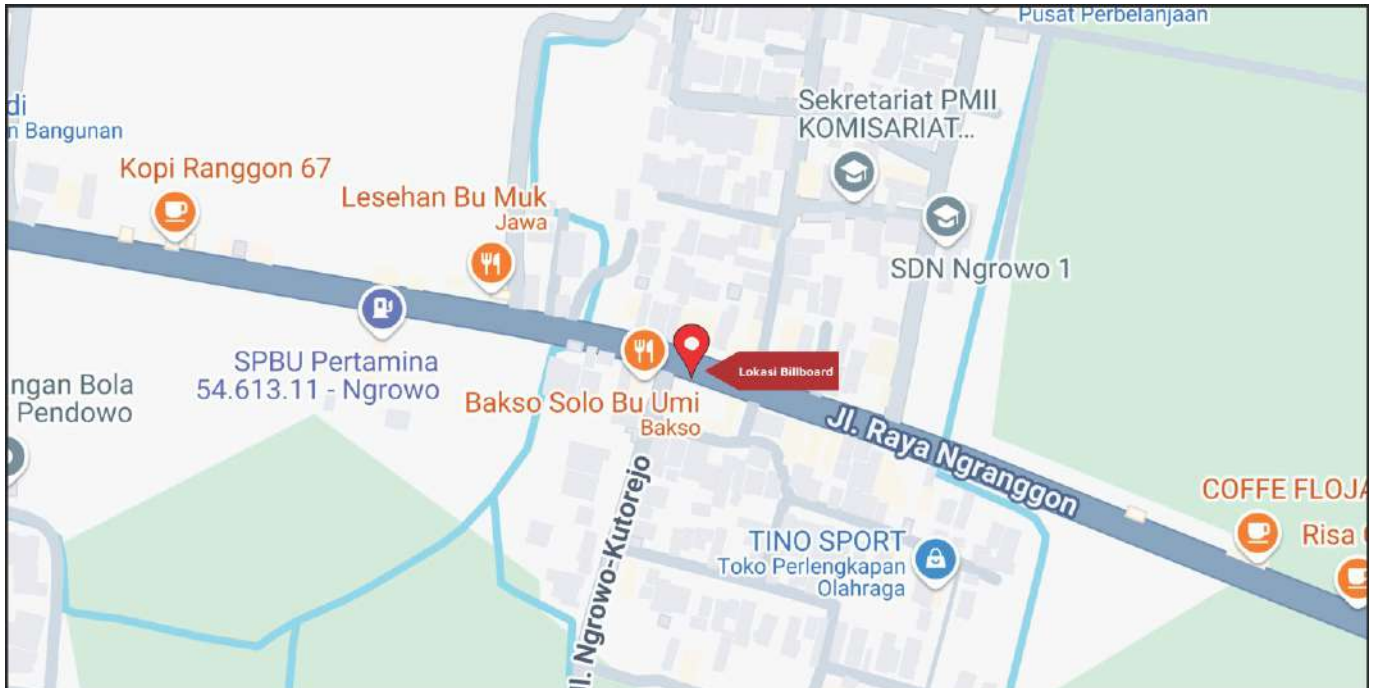

Foto Lokasi

Denah Lokasi

Description : Merupakan area padat lalu lintas, baik kendaraan pribadi maupun umum

LALU LINTAS HARIAN RATA-RATA

Mobil Pribadi	Sepeda Motor	Angkutan Umum	Lain-Lain (Pick Up, Truck, Dsb.)	Jumlah Total
-	-	-	-	-