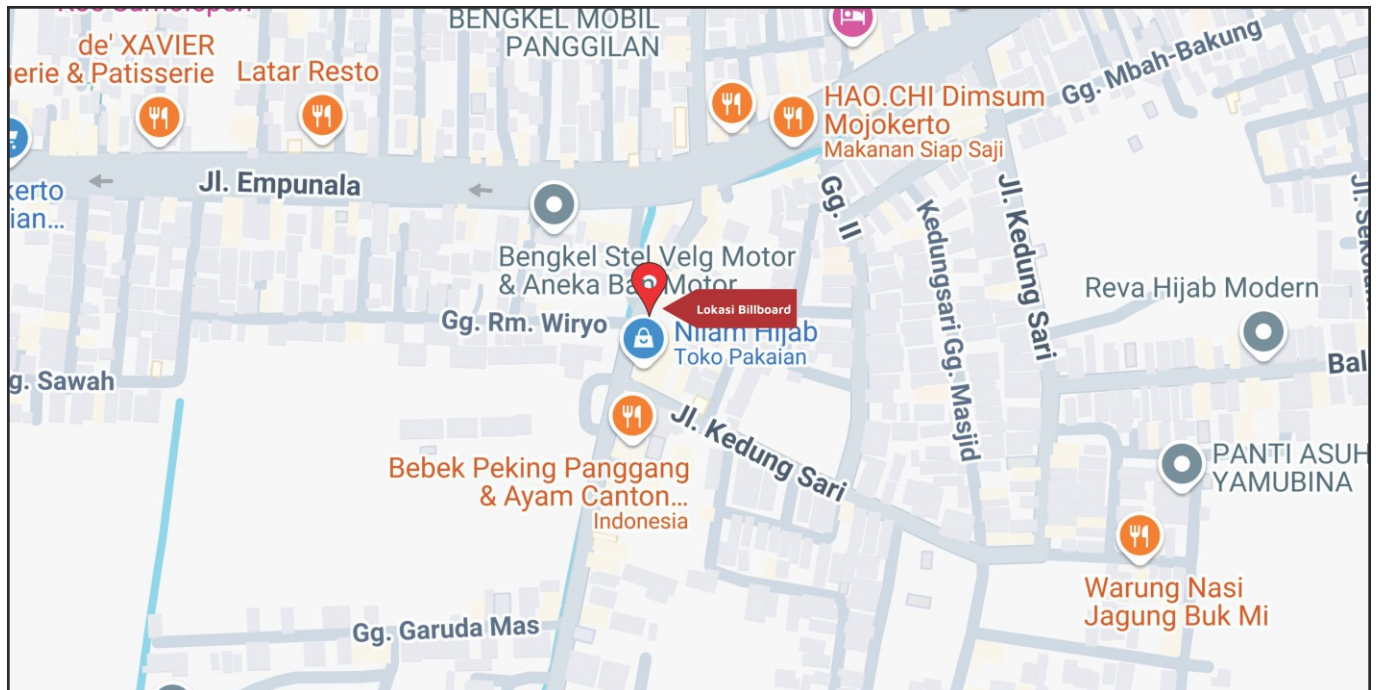

Foto Lokasi

Denah Lokasi

Description : Merupakan area padat lalu lintas, baik kendaraan pribadi maupun umum

**LALU LINTAS HARIAN RATA-RATA**

Mobil Pribadi	Sepeda Motor	Angkutan Umum	Lain-Lain (Pick Up, Truck, Dsb.)	Jumlah Total
-	-	-	-	-