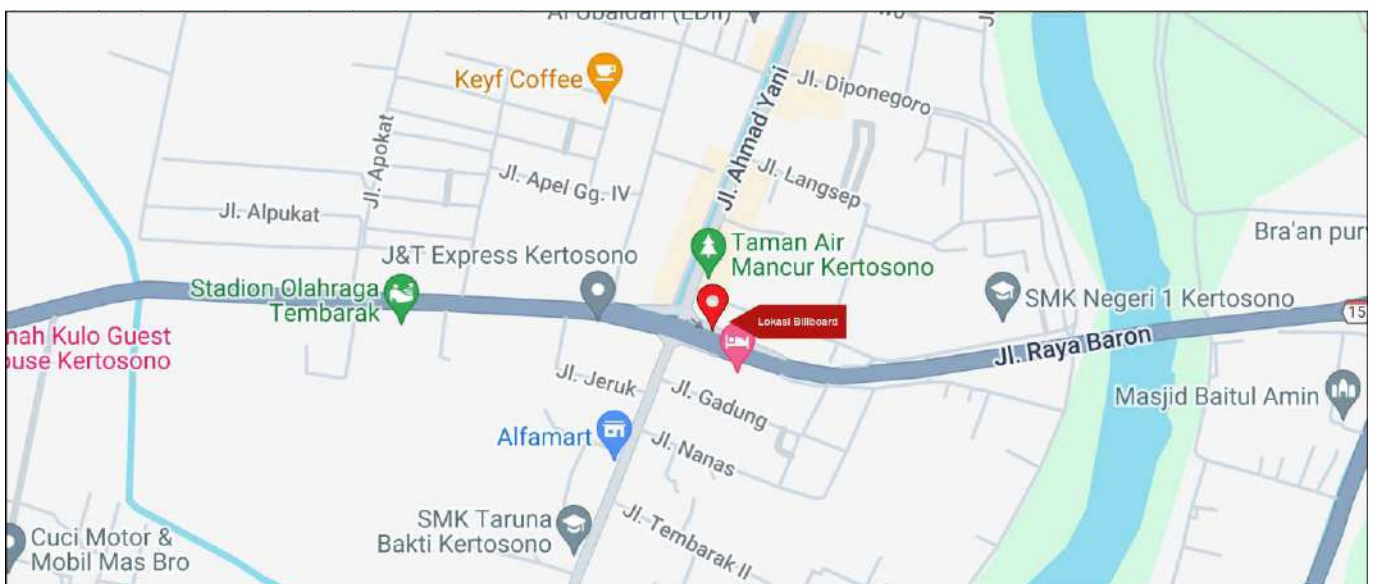

JL. Surabaya ( perempatan lampu merah, samping pos polisi )  
Kec. kertosono view dari raya baron ke raya surabaya - madiun

Foto Lokasi

Denah Lokasi

Description : Merupakan area padat lalu lintas, baik kendaraan pribadi maupun umum