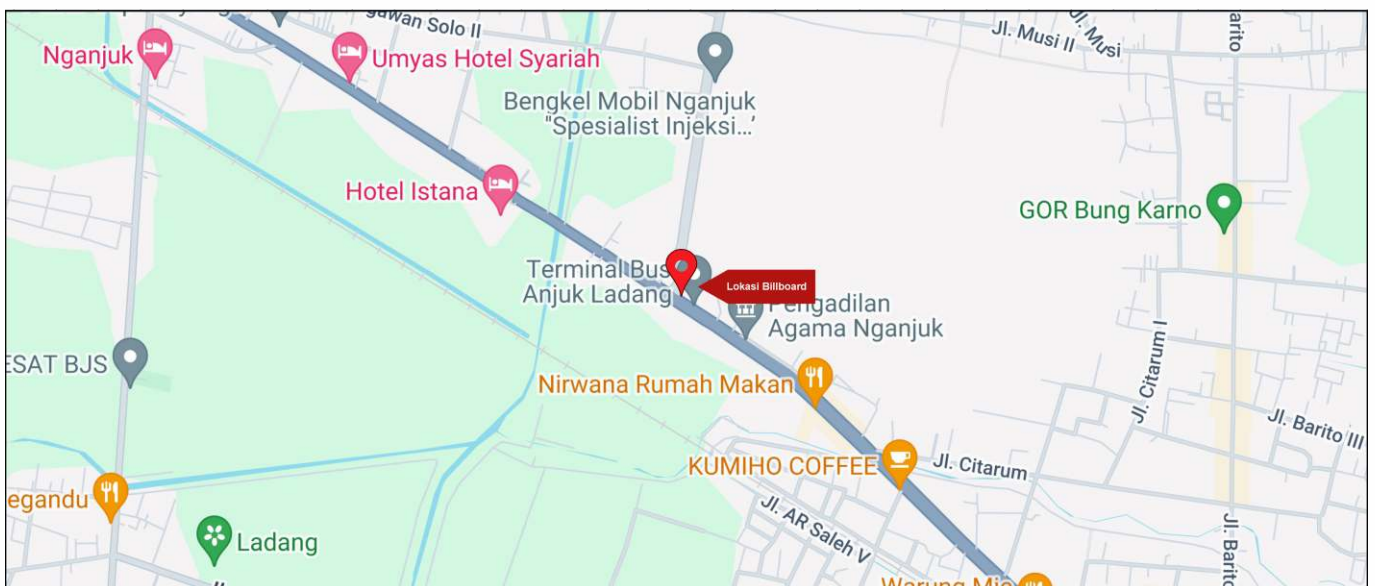

Foto Lokasi

Denah Lokasi

Description : Merupakan area padat lalu lintas, baik kendaraan pribadi maupun umum

**LALU LINTAS HARIAN RATA-RATA**

Mobil Pribadi	Sepeda Motor	Angkutan Umum	Lain-Lain (Pick Up, Truck, Dsb.)	Jumlah Total
-	-	-	-	-