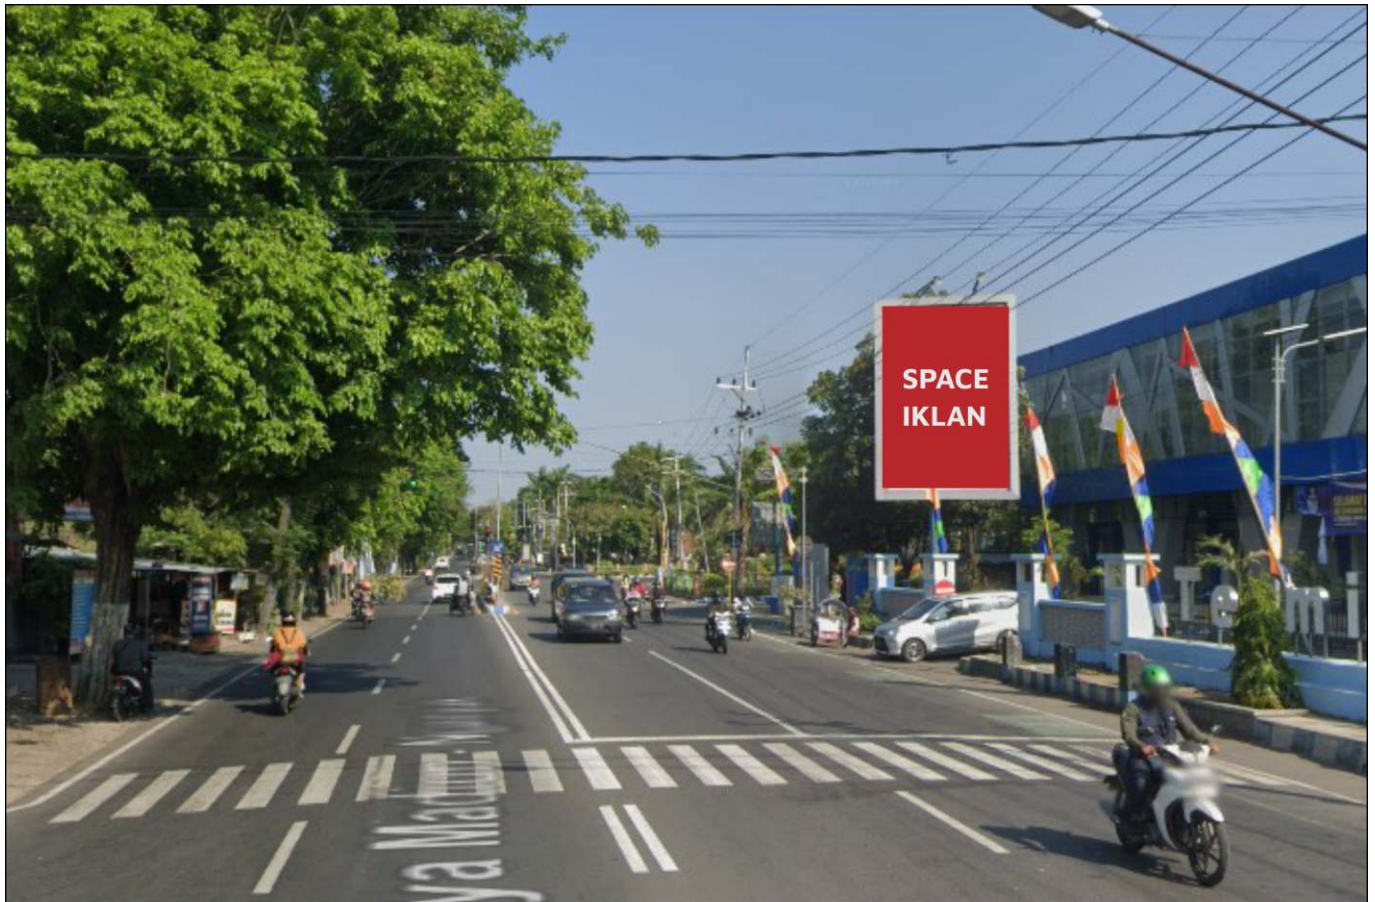

Foto Lokasi

Denah Lokasi

Description : Merupakan area padat lalu lintas, baik kendaraan pribadi maupun umum

**LALU LINTAS HARIAN RATA-RATA**

Mobil Pribadi	Sepeda Motor	Angkutan Umum	Lain-Lain (Pick Up, Truck, Dsb.)	Jumlah Total
-	-	-	-	-