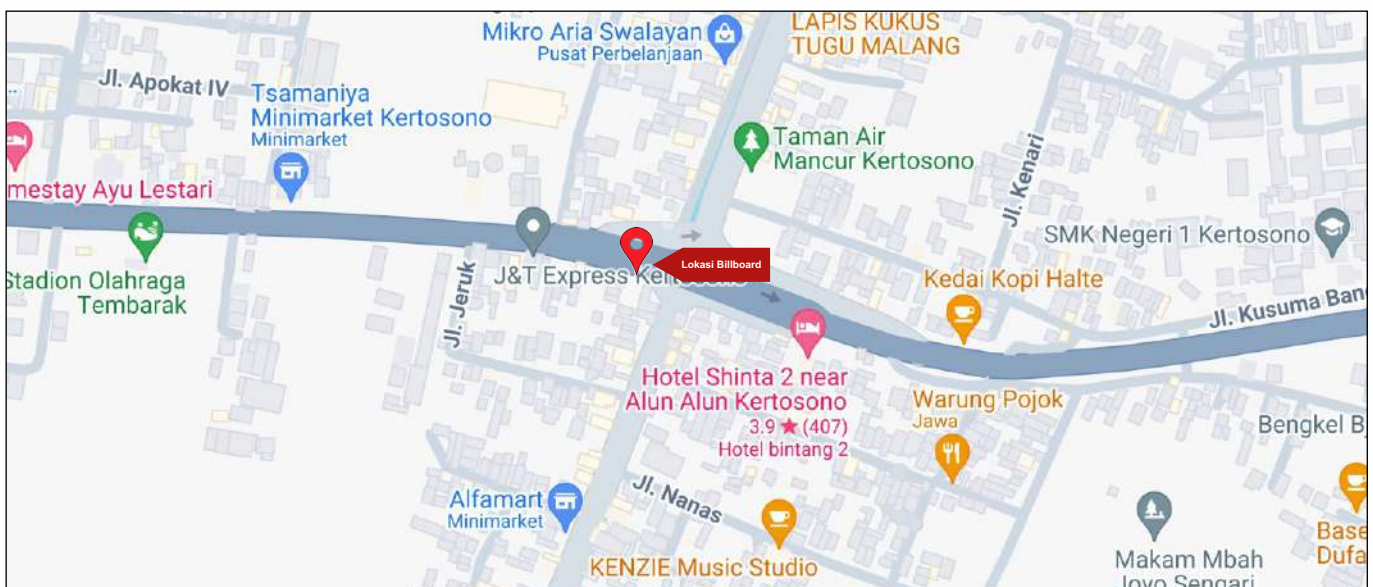

Foto Lokasi

Denah Lokasi

Description : Merupakan area padat lalu lintas, baik kendaraan pribadi maupun umum

**LALU LINTAS HARIAN RATA-RATA**

Mobil Pribadi	Sepeda Motor	Angkutan Umum	Lain-Lain (Pick Up, Truck, Dsb.)	Jumlah Total
-	-	-	-	-