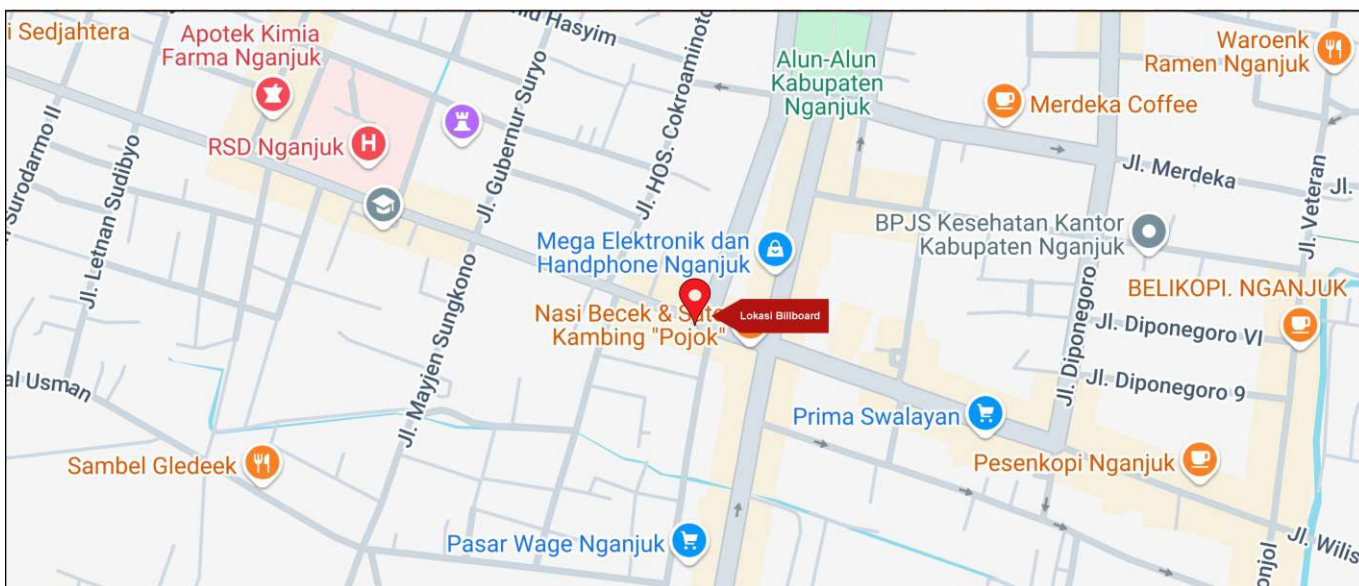

Foto Lokasi

Denah Lokasi

Description : Merupakan area padat lalu lintas, baik kendaraan pribadi maupun umum

LALU LINTAS HARIAN RATA-RATA

Mobil Pribadi	Sepeda Motor	Angkutan Umum	Lain-Lain (Pick Up, Truck, Dsb.)	Jumlah Total
-	-	-	-	-