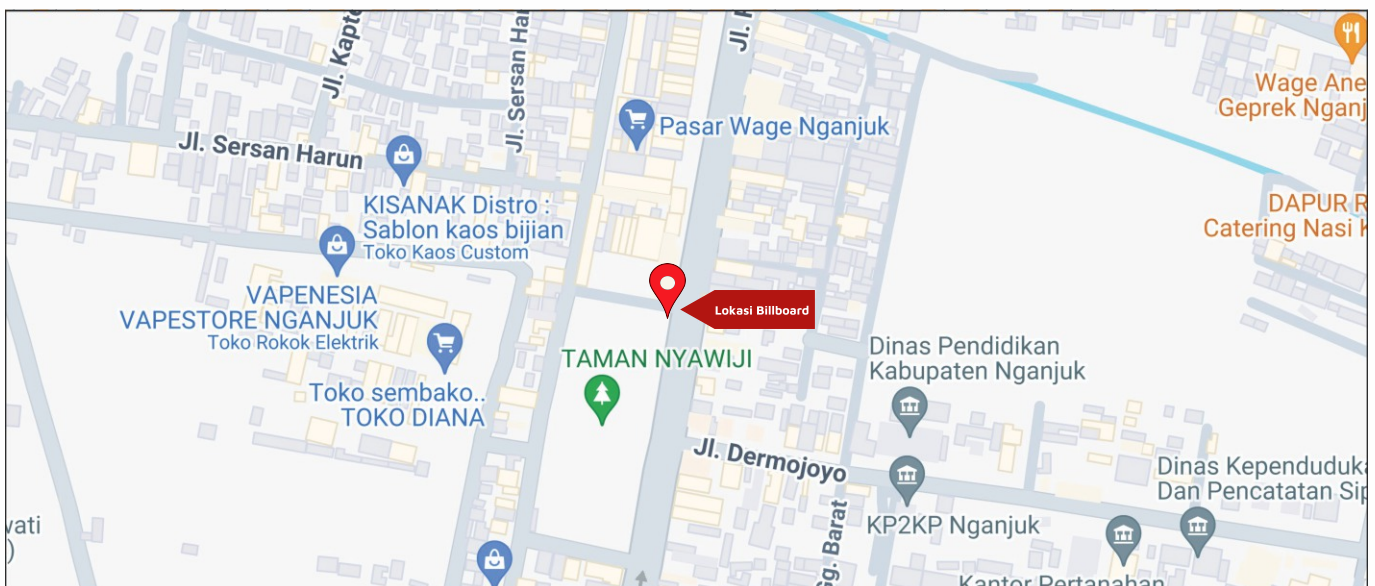

Foto Lokasi

Denah Lokasi

Description : Merupakan area padat lalu lintas, baik kendaraan pribadi maupun umum

LALU LINTAS HARIAN RATA-RATA

Mobil Pribadi	Sepeda Motor	Angkutan Umum	Lain-Lain (Pick Up, Truck, Dsb.)	Jumlah Total
-	-	-	-	-