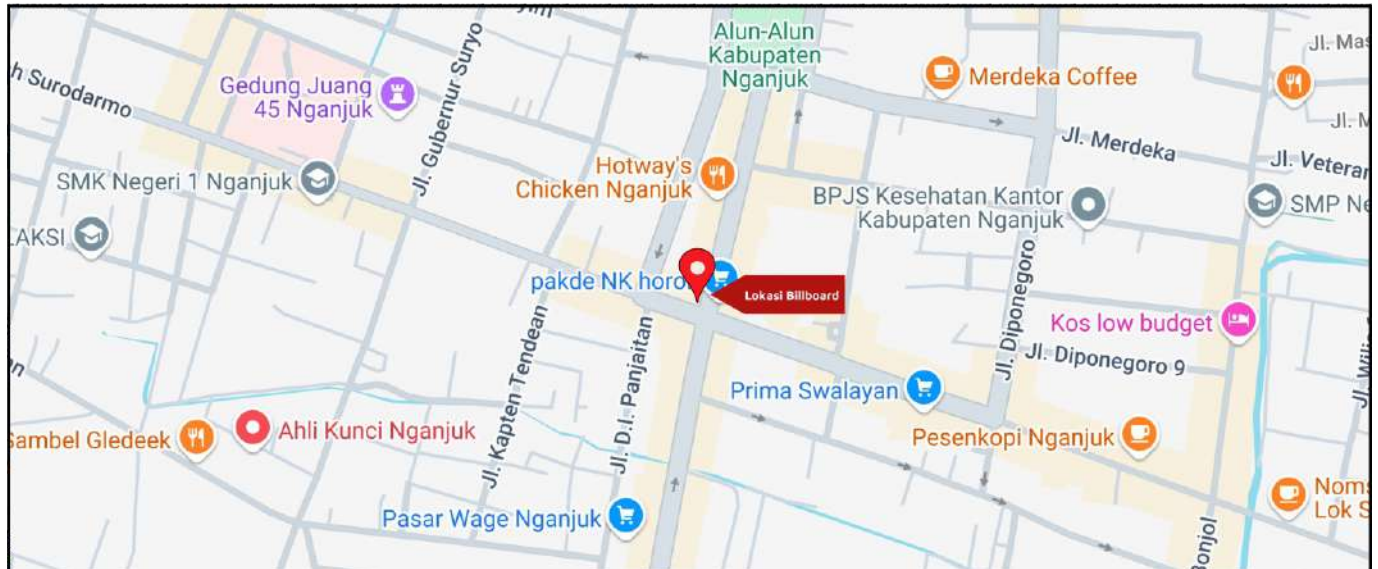

Foto Lokasi

Denah Lokasi

Description : Merupakan area padat lalu lintas, baik kendaraan pribadi maupun umum

LALU LINTAS HARIAN RATA-RATA

Mobil Pribadi	Sepeda Motor	Angkutan Umum	Lain-Lain (Pick Up, Truck, Dsb.)	Jumlah Total
-	-	-	-	-