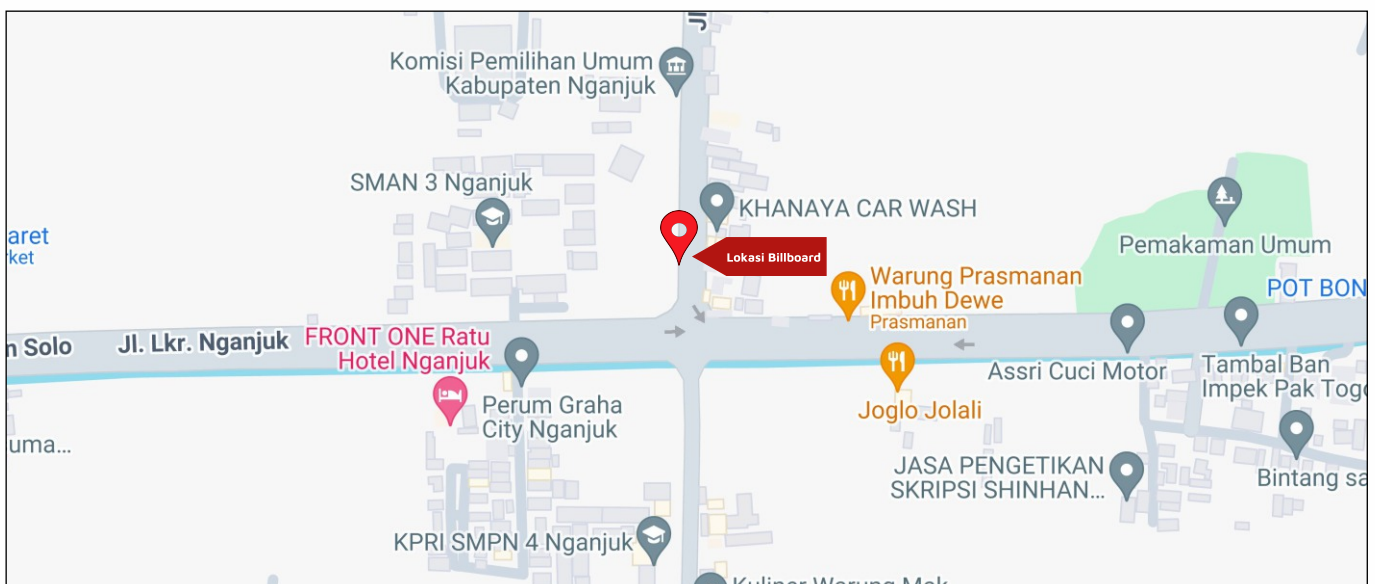

Foto Lokasi

Denah Lokasi

Description : Merupakan area padat lalu lintas, baik kendaraan pribadi maupun umum

LALU LINTAS HARIAN RATA-RATA

| Mobil Pribadi | Sepeda Motor | Angkutan Umum | Lain-Lain (Pick Up, Truck, Dsb.) | Jumlah Total |
|---------------|--------------|---------------|----------------------------------|--------------|
| - | - | - | - | - |