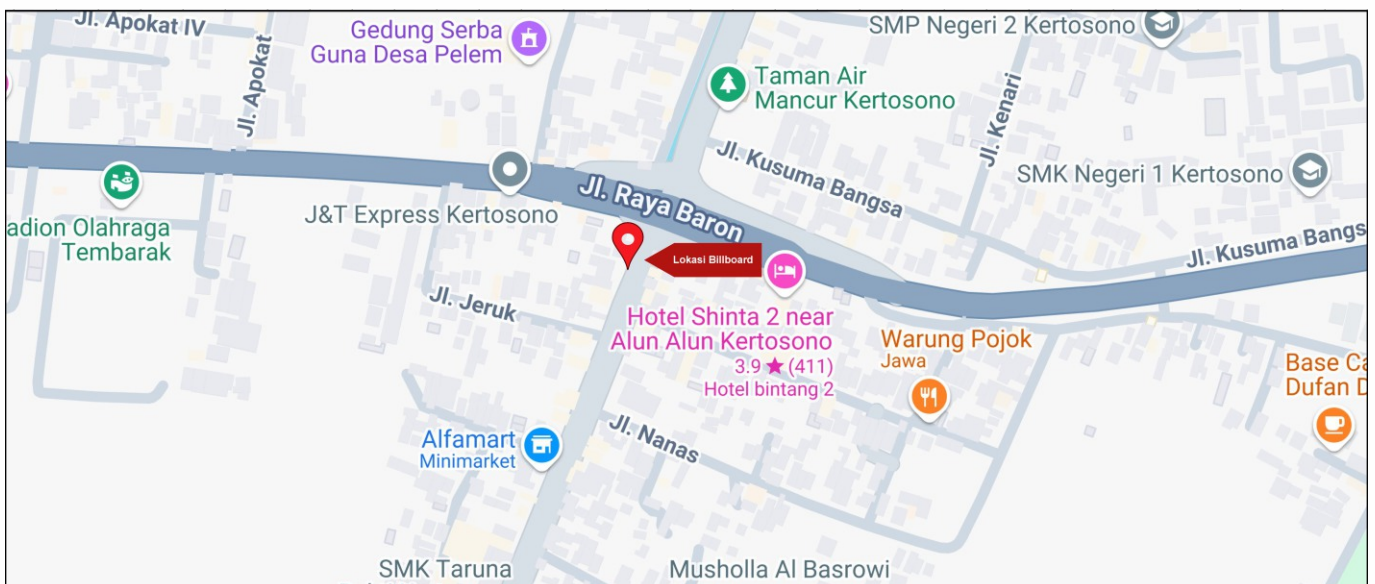

Foto Lokasi

Denah Lokasi

Description : Merupakan area padat lalu lintas, baik kendaraan pribadi maupun umum

LALU LINTAS HARIAN RATA-RATA

Mobil Pribadi	Sepeda Motor	Angkutan Umum	Lain-Lain (Pick Up, Truck, Dsb.)	Jumlah Total
-	-	-	-	-