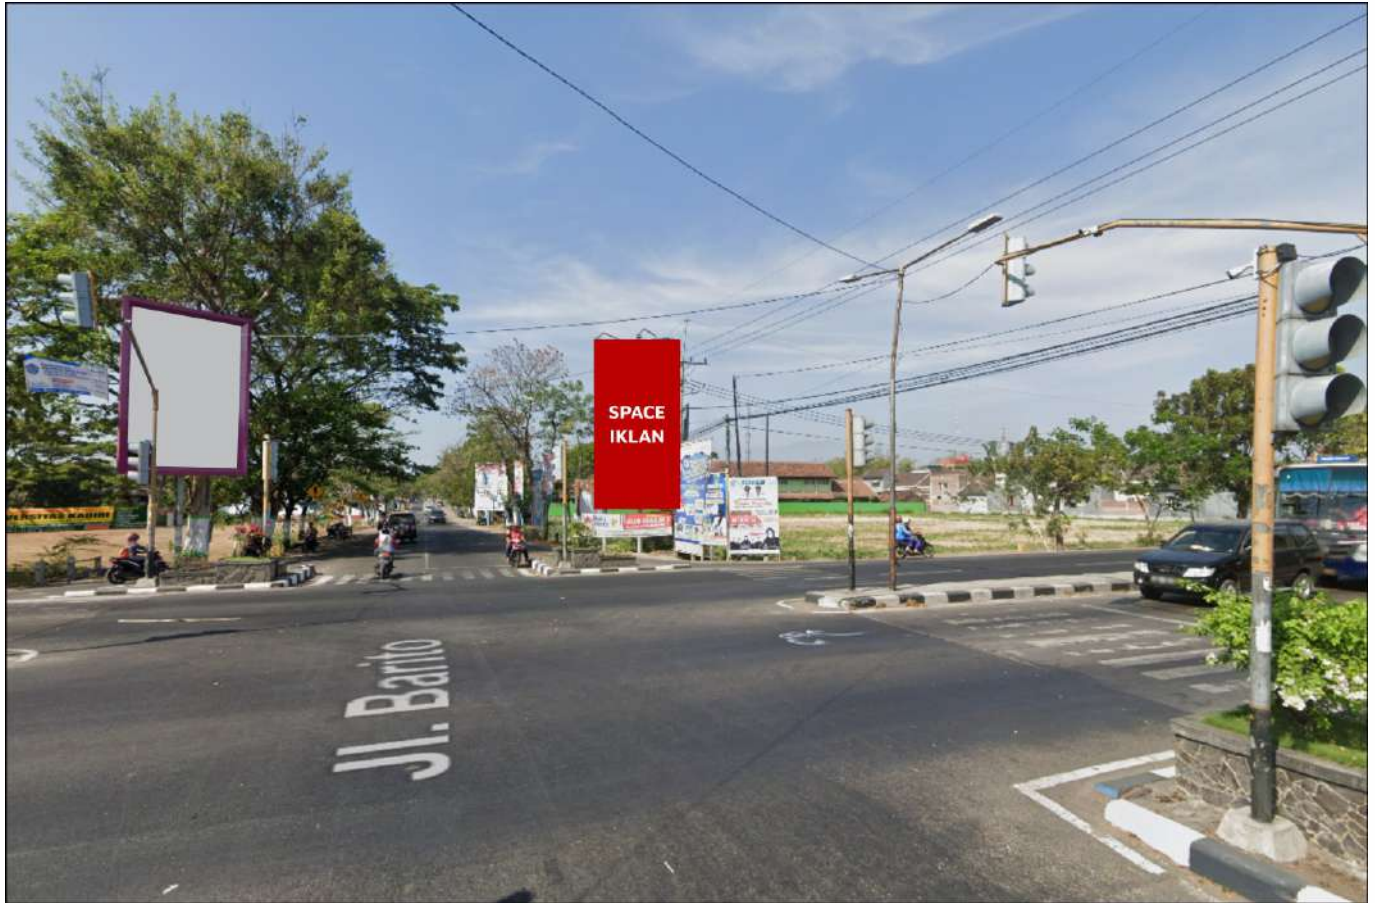

Foto Lokasi

Denah Lokasi

Description : Merupakan area padat lalu lintas, baik kendaraan pribadi maupun umum

LALU LINTAS HARIAN RATA-RATA

Mobil Pribadi	Sepeda Motor	Angkutan Umum	Lain-Lain (Pick Up, Truck, Dsb.)	Jumlah Total
-	-	-	-	-