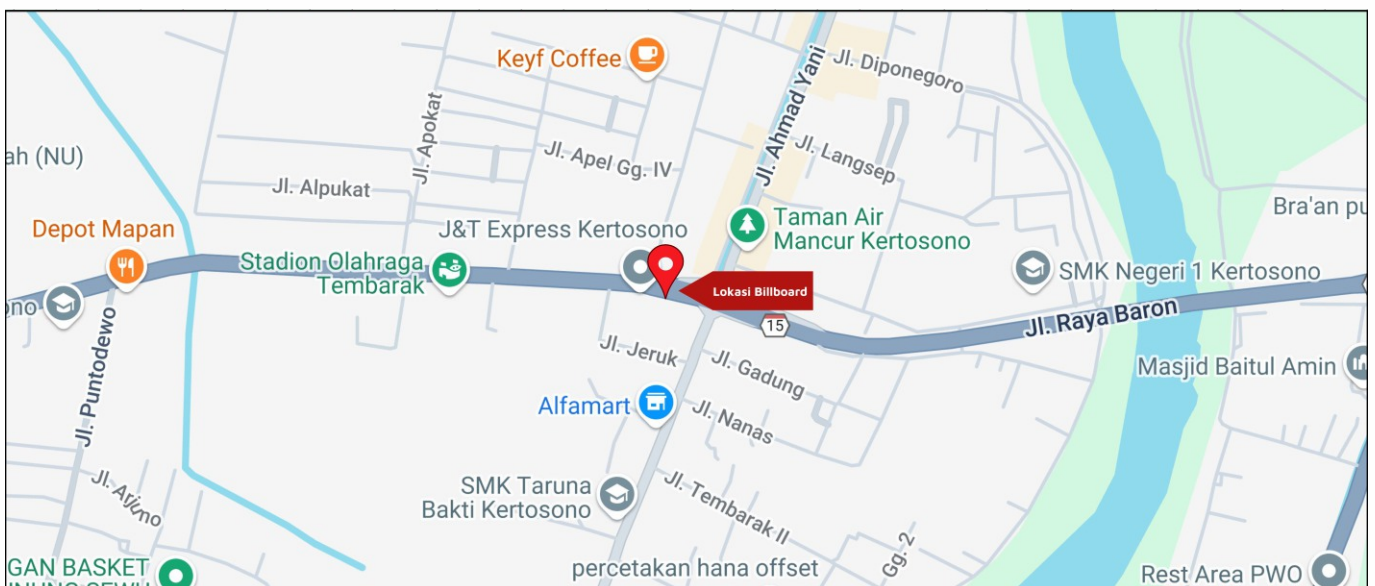

Foto Lokasi

Denah Lokasi

Description : Merupakan area padat lalu lintas, baik kendaraan pribadi maupun umum

**LALU LINTAS HARIAN RATA-RATA**

Mobil Pribadi	Sepeda Motor	Angkutan Umum	Lain-Lain (Pick Up, Truck, Dsb.)	Jumlah Total
-	-	-	-	-