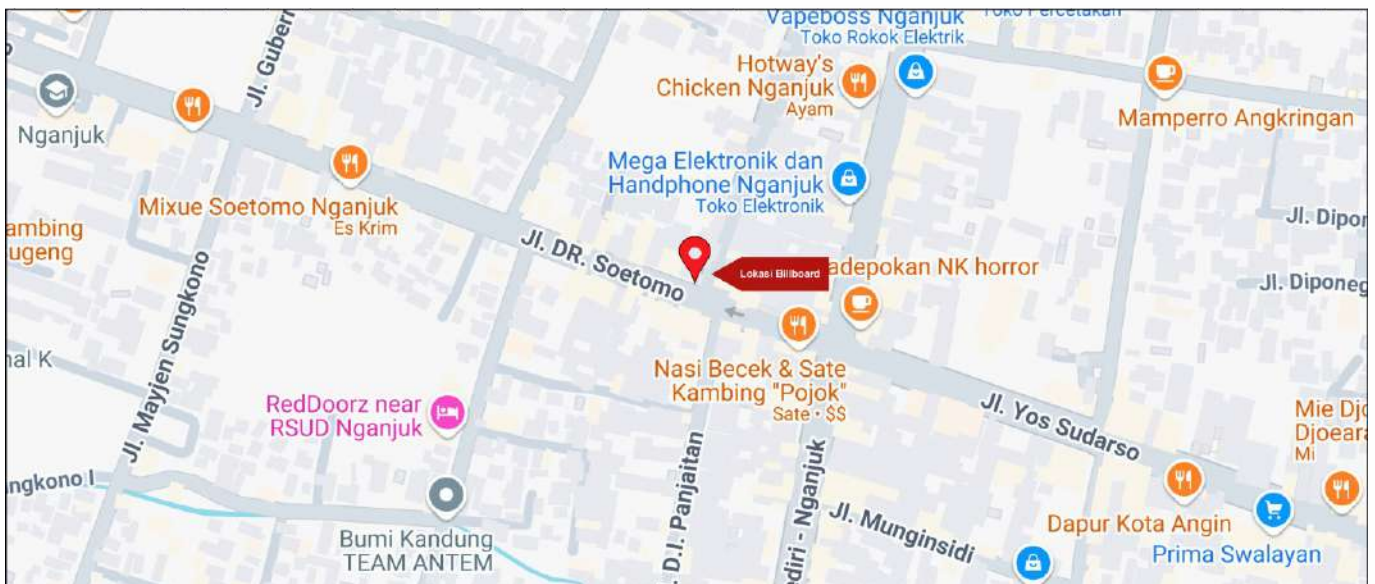

Foto Lokasi

Denah Lokasi

Description : Merupakan area padat lalu lintas, baik kendaraan pribadi maupun umum

LALU LINTAS HARIAN RATA-RATA				
Mobil Pribadi	Sepeda Motor	Angkutan Umum	Lain-Lain (Pick Up, Truck, Dsb.)	Jumlah Total
-	-	-	-	-