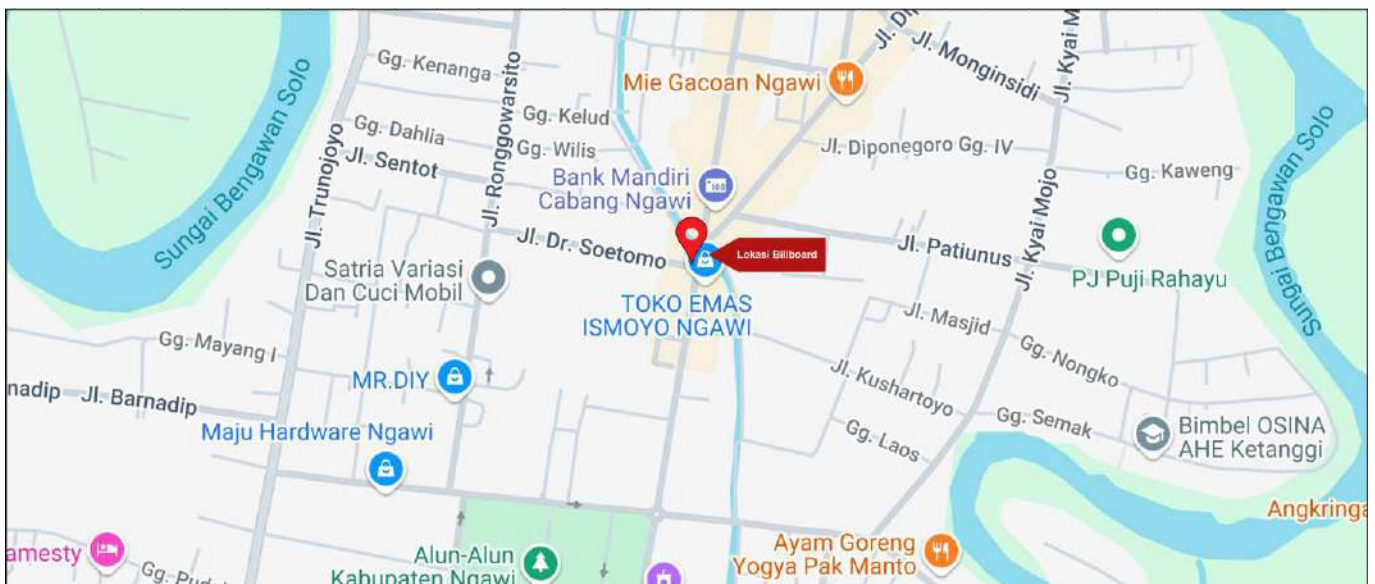

Foto Lokasi

Denah Lokasi

Description : Merupakan area padat lalu lintas, baik kendaraan pribadi maupun umum

**LALU LINTAS HARIAN RATA-RATA**

Mobil Pribadi	Sepeda Motor	Angkutan Umum	Lain-Lain (Pick Up, Truck, Dsb.)	Jumlah Total
-	-	-	-	-