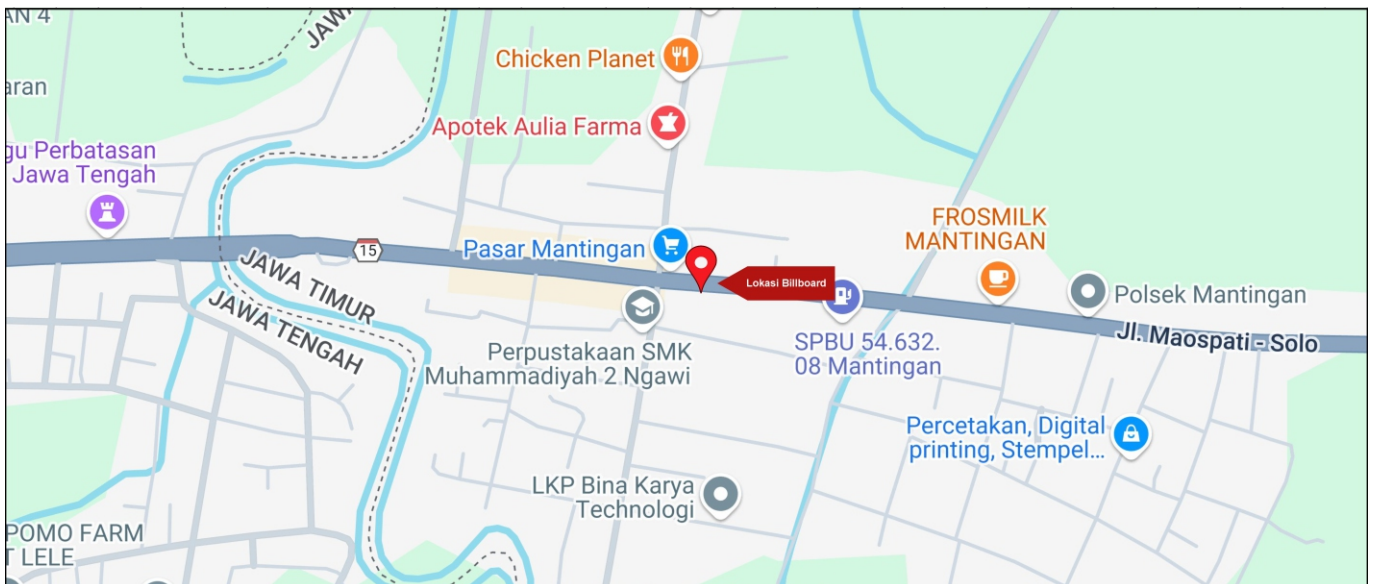

Foto Lokasi

Denah Lokasi

Description : Merupakan area padat lalu lintas, baik kendaraan pribadi maupun umum

LALU LINTAS HARIAN RATA-RATA

Mobil Pribadi	Sepeda Motor	Angkutan Umum	Lain-Lain (Pick Up, Truck, Dsb.)	Jumlah Total
-	-	-	-	-