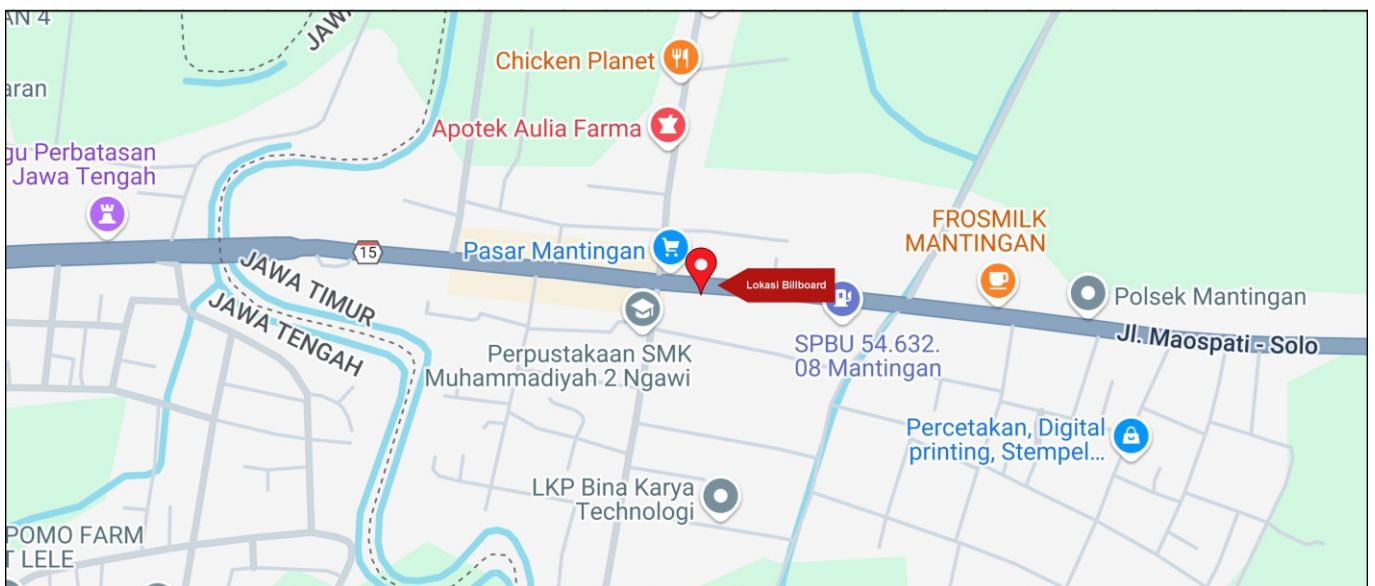

Foto Lokasi

Denah Lokasi

Description : Merupakan area padat lalu lintas, baik kendaraan pribadi maupun umum

LALU LINTAS HARIAN RATA-RATA

Mobil Pribadi	Sepeda Motor	Angkutan Umum	Lain-Lain (Pick Up, Truck, Dsb.)	Jumlah Total
-	-	-	-	-