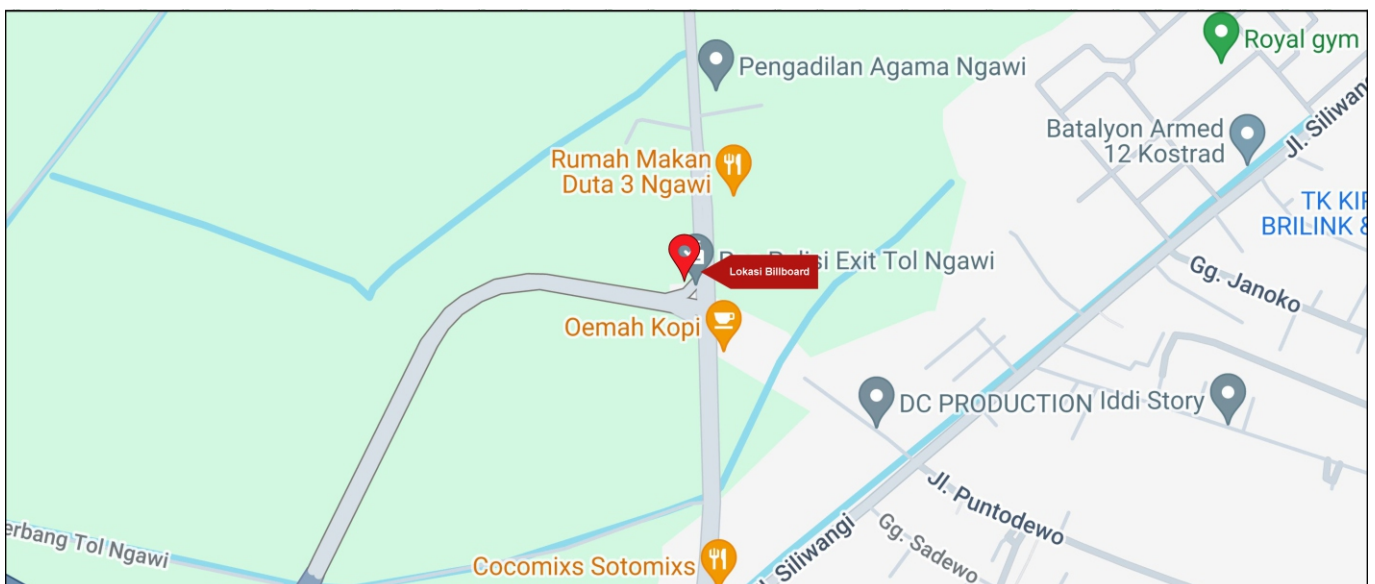

Foto Lokasi

Denah Lokasi

Description : Merupakan area padat lalu lintas, baik kendaraan pribadi maupun umum

LALU LINTAS HARIAN RATA-RATA

Mobil Pribadi	Sepeda Motor	Angkutan Umum	Lain-Lain (Pick Up, Truck, Dsb.)	Jumlah Total
-	-	-	-	-