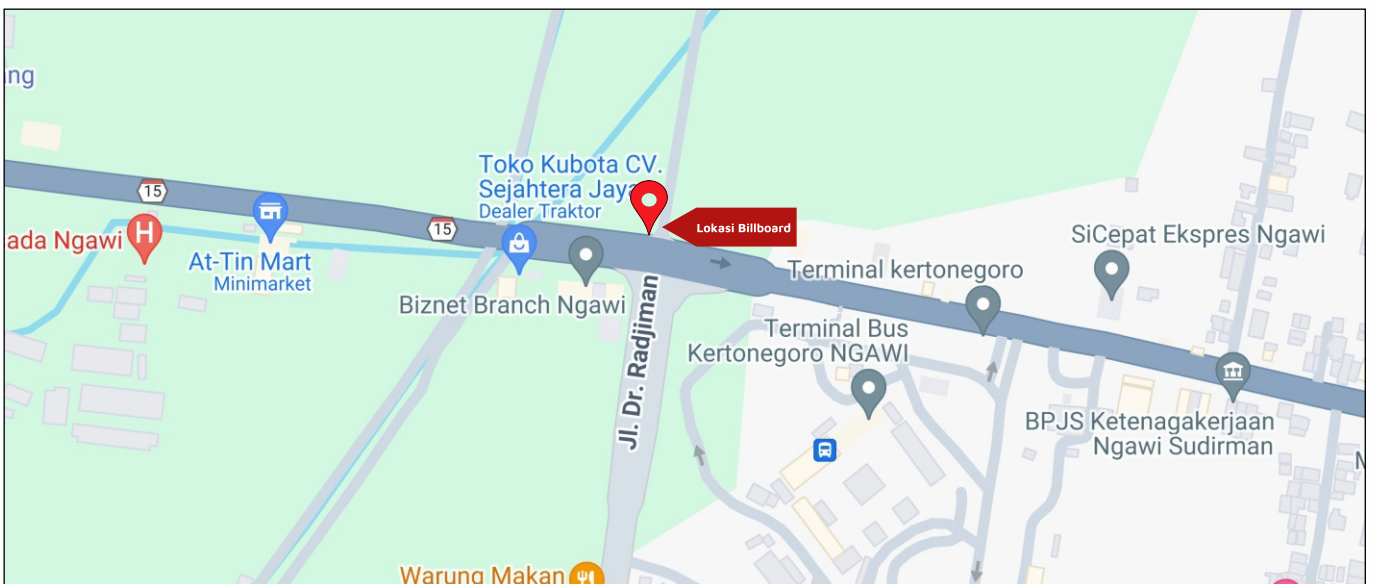

Foto Lokasi

Denah Lokasi

Description : Merupakan area padat lalu lintas, baik kendaraan pribadi maupun umum

LALU LINTAS HARIAN RATA-RATA

Mobil Pribadi	Sepeda Motor	Angkutan Umum	Lain-Lain (Pick Up, Truck, Dsb.)	Jumlah Total
-	-	-	-	-