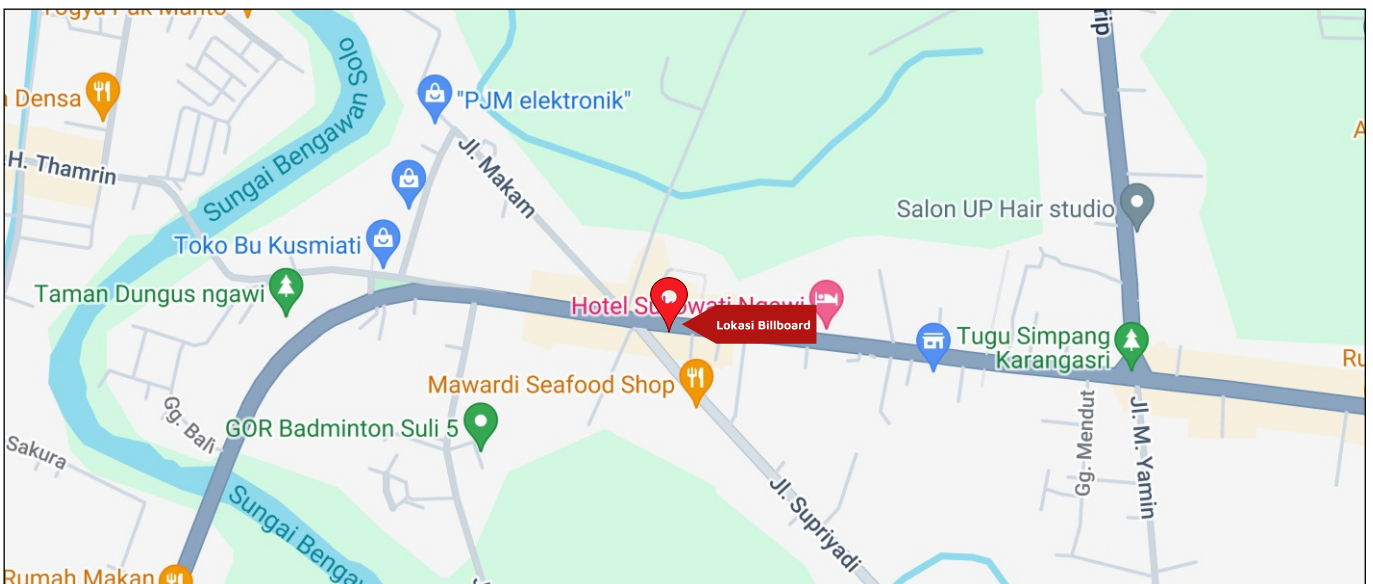

Foto Lokasi

Denah Lokasi

Description : Merupakan area padat lalu lintas, baik kendaraan pribadi maupun umum

LALU LINTAS HARIAN RATA-RATA

Mobil Pribadi	Sepeda Motor	Angkutan Umum	Lain-Lain (Pick Up, Truck, Dsb.)	Jumlah Total
-	-	-	-	-