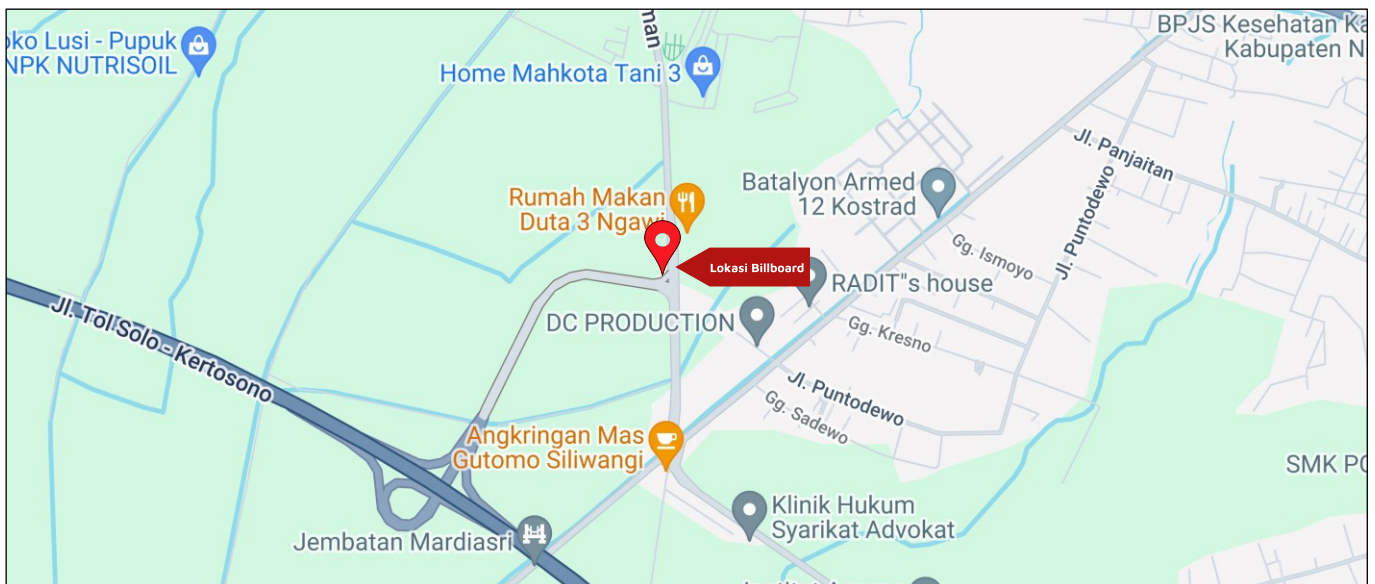

Foto Lokasi

Denah Lokasi

Description : Merupakan area padat lalu lintas, baik kendaraan pribadi maupun umum

LALU LINTAS HARIAN RATA-RATA

Mobil Pribadi	Sepeda Motor	Angkutan Umum	Lain-Lain (Pick Up, Truck, Dsb.)	Jumlah Total
-	-	-	-	-