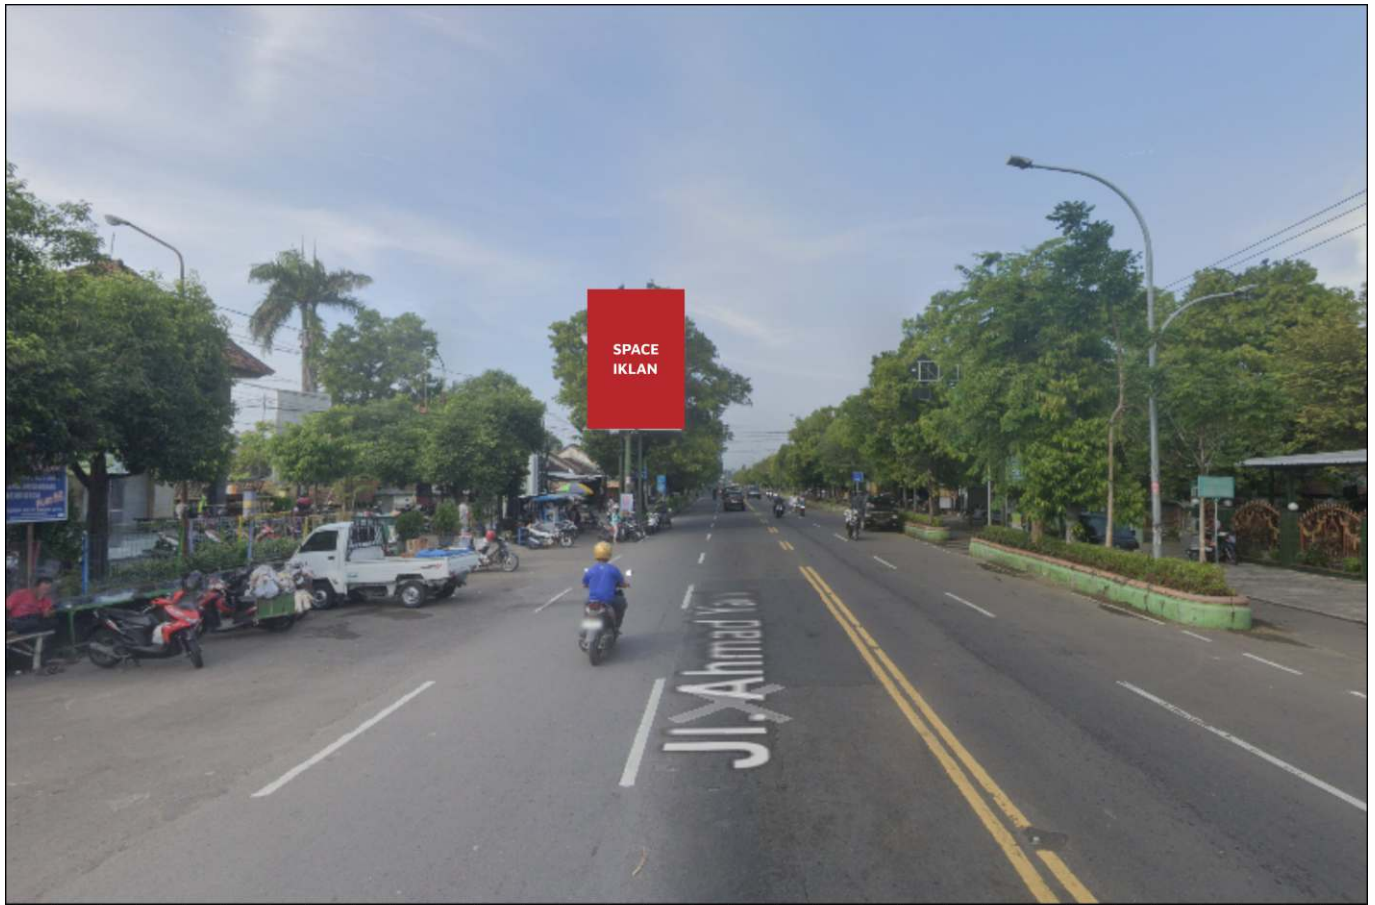

Foto Lokasi

Denah Lokasi

Description : Merupakan area padat lalu lintas, baik kendaraan pribadi maupun umum

LALU LINTAS HARIAN RATA-RATA

Mobil Pribadi	Sepeda Motor	Angkutan Umum	Lain-Lain (Pick Up, Truck, Dsb.)	Jumlah Total
-	-	-	-	-