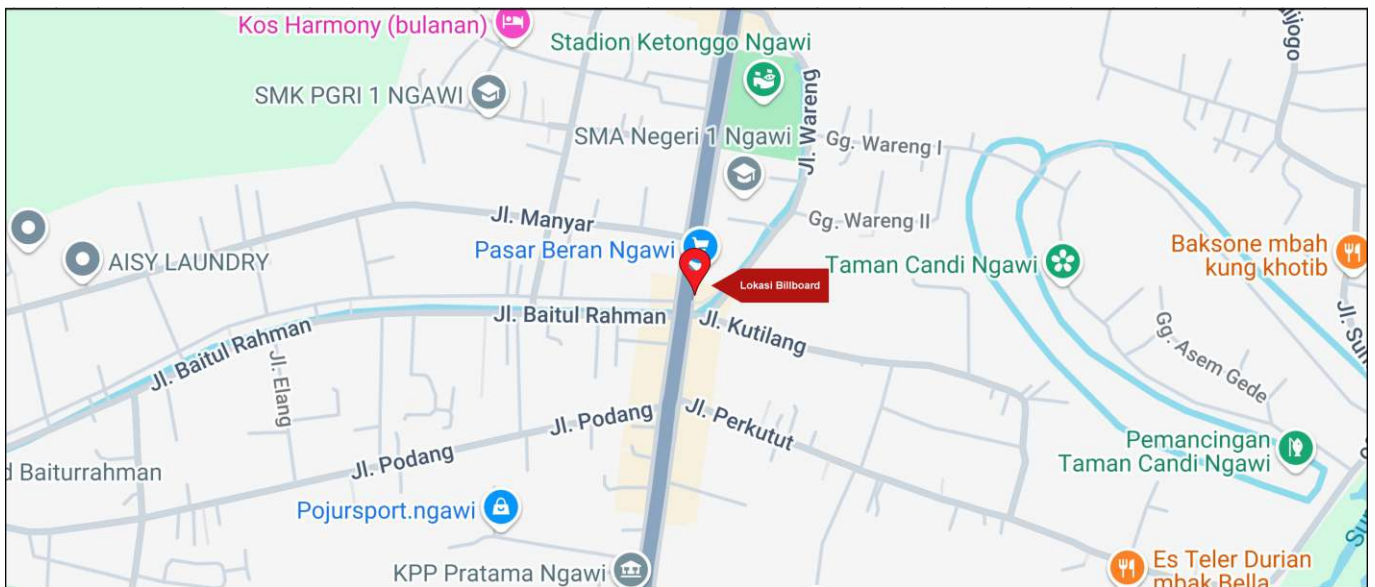

Foto Lokasi

Denah Lokasi

Description : Merupakan area padat lalu lintas, baik kendaraan pribadi maupun umum

LALU LINTAS HARIAN RATA-RATA

Mobil Pribadi	Sepeda Motor	Angkutan Umum	Lain-Lain (Pick Up, Truck, Dsb.)	Jumlah Total
-	-	-	-	-