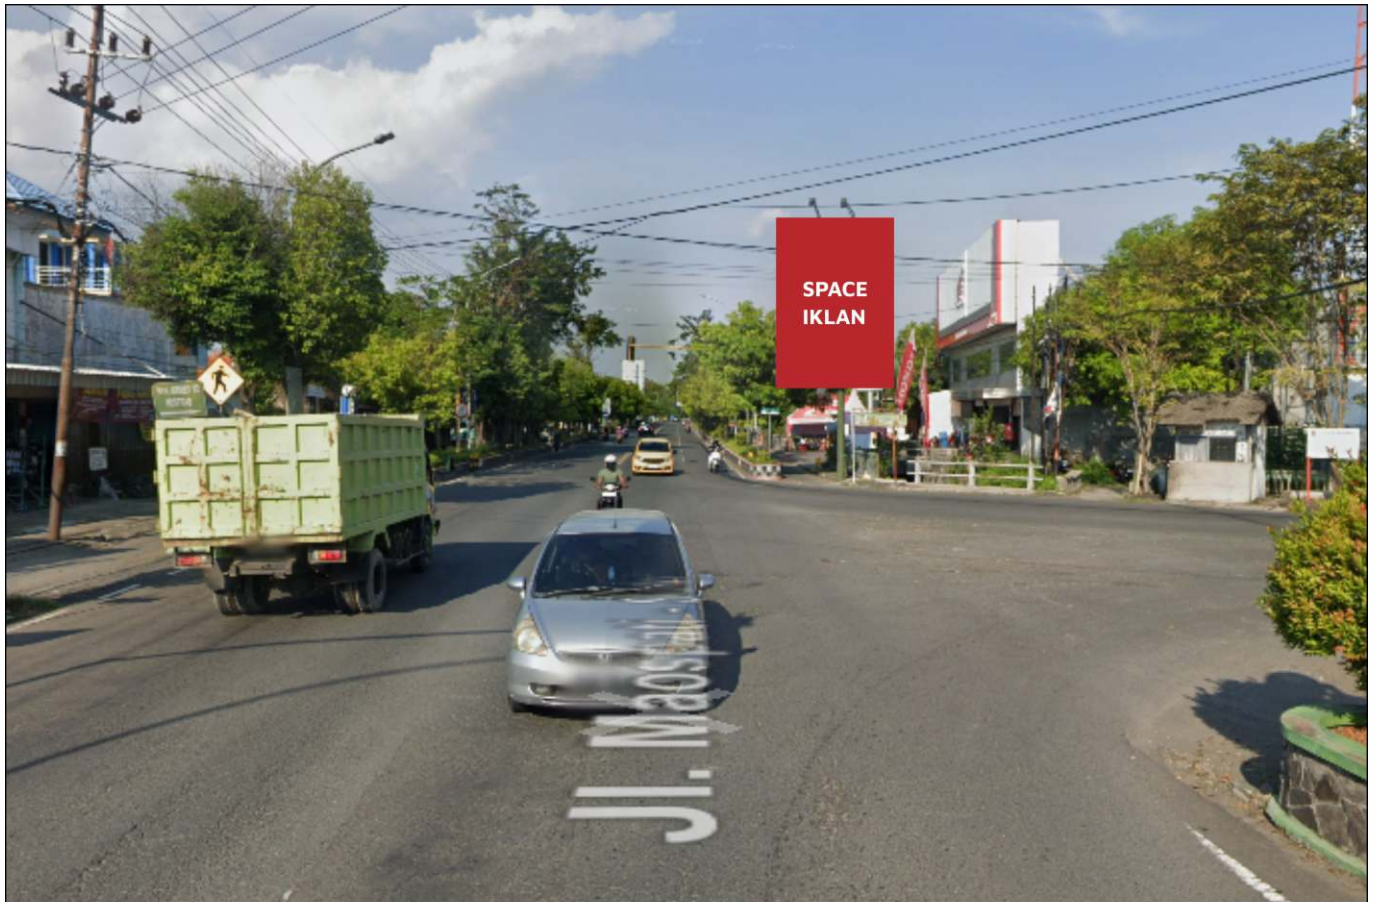

Foto Lokasi

Denah Lokasi

Description : Merupakan area padat lalu lintas, baik kendaraan pribadi maupun umum

LALU LINTAS HARIAN RATA-RATA				
Mobil Pribadi	Sepeda Motor	Angkutan Umum	Lain-Lain (Pick Up, Truck, Dsb.)	Jumlah Total
-	-	-	-	-