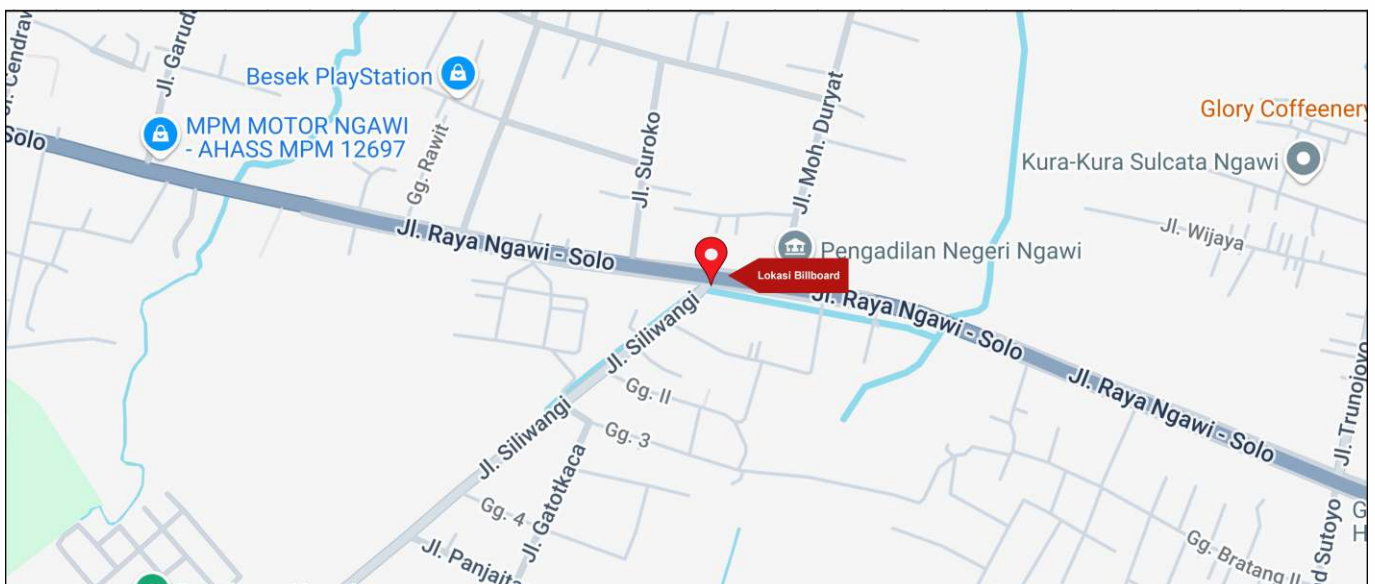

Foto Lokasi

Denah Lokasi

Description : Merupakan area padat lalu lintas, baik kendaraan pribadi maupun umum

LALU LINTAS HARIAN RATA-RATA				
Mobil Pribadi	Sepeda Motor	Angkutan Umum	Lain-Lain (Pick Up, Truck, Dsb.)	Jumlah Total
-	-	-	-	-