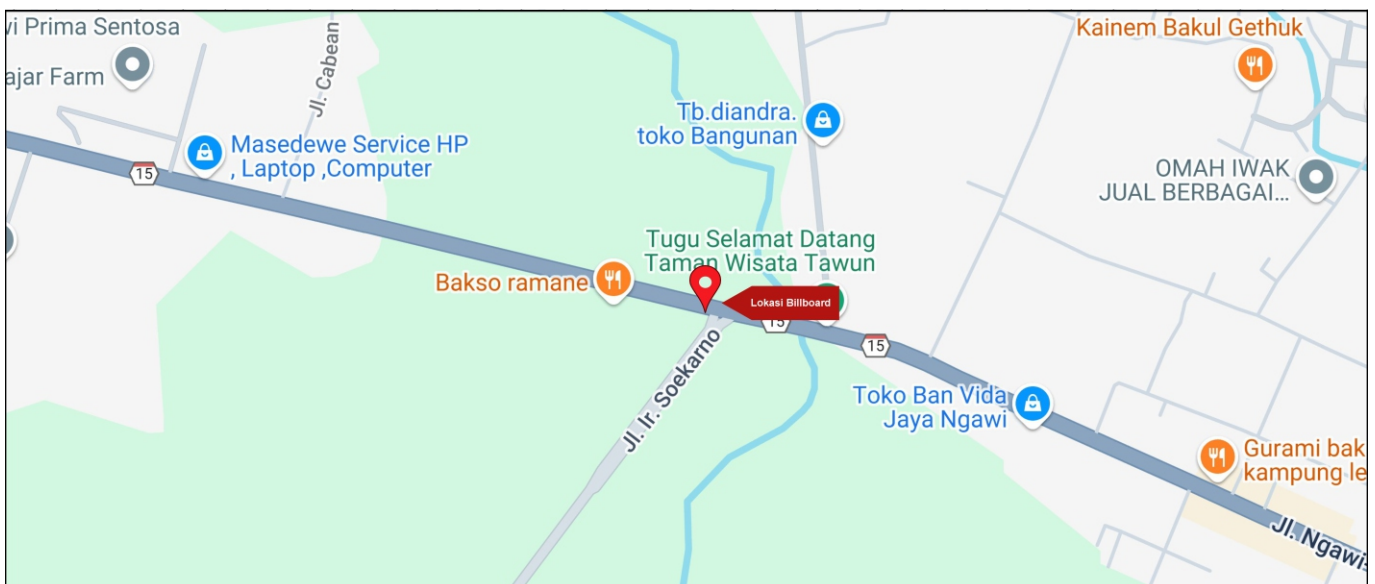

Foto Lokasi

Denah Lokasi

Description : Merupakan area padat lalu lintas, baik kendaraan pribadi maupun umum

LALU LINTAS HARIAN RATA-RATA

Mobil Pribadi	Sepeda Motor	Angkutan Umum	Lain-Lain (Pick Up, Truck, Dsb.)	Jumlah Total
-	-	-	-	-