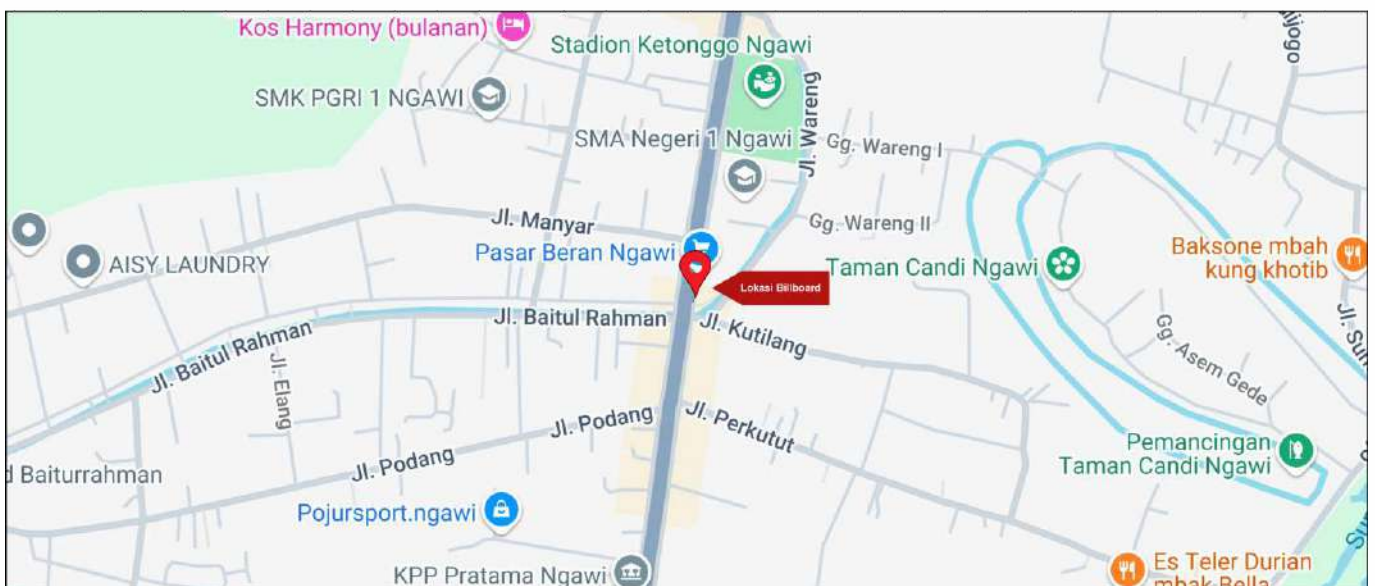

Foto Lokasi

Denah Lokasi

Description : Merupakan area padat lalu lintas, baik kendaraan pribadi maupun umum

LALU LINTAS HARIAN RATA-RATA

Mobil Pribadi	Sepeda Motor	Angkutan Umum	Lain-Lain (Pick Up, Truck, Dsb.)	Jumlah Total
-	-	-	-	-