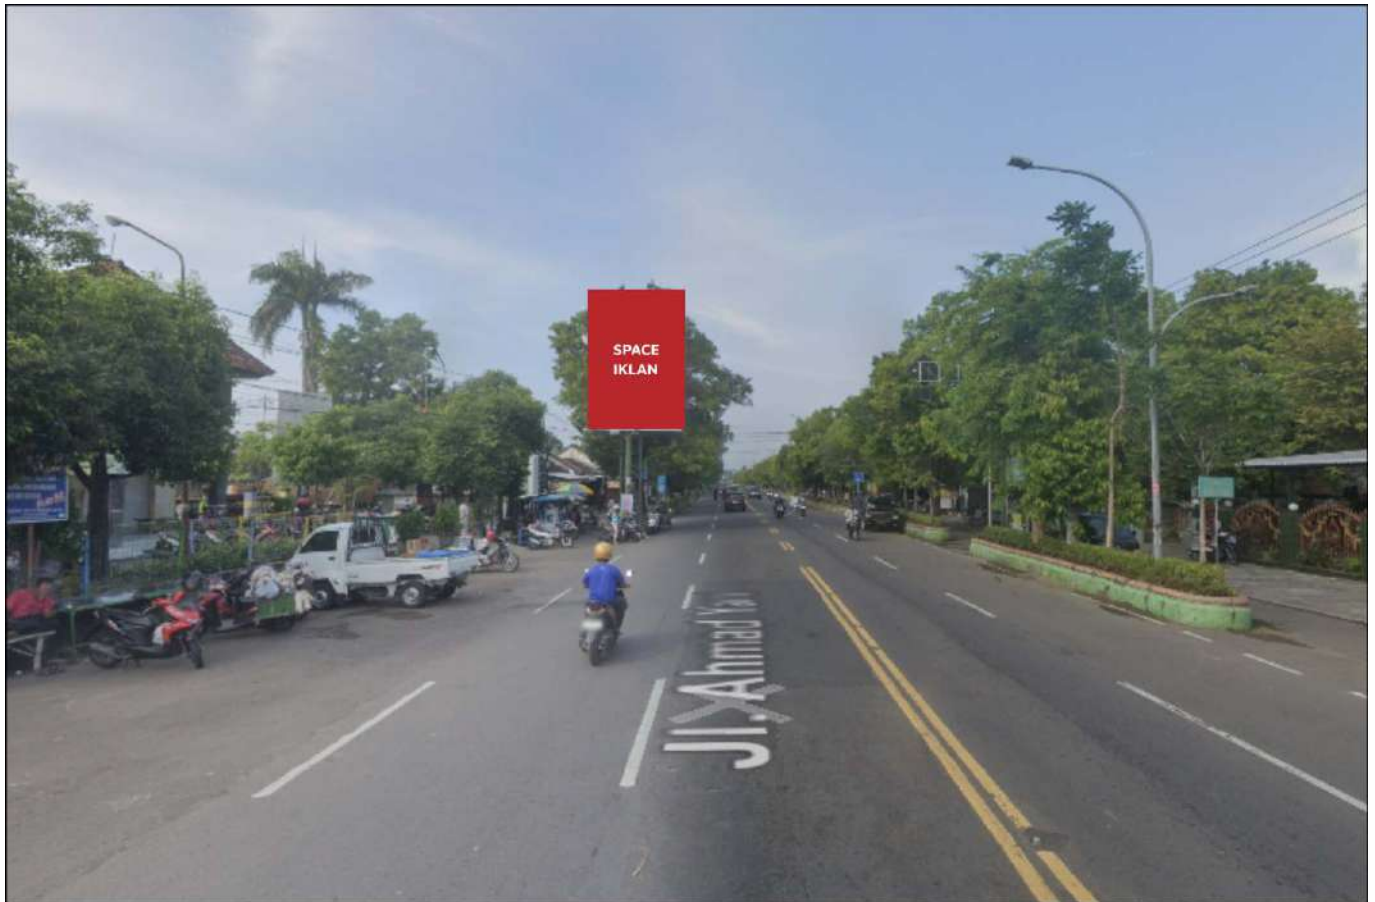

Foto Lokasi

Denah Lokasi

Description : Merupakan area padat lalu lintas, baik kendaraan pribadi maupun umum

LALU LINTAS HARIAN RATA-RATA

Mobil Pribadi	Sepeda Motor	Angkutan Umum	Lain-Lain (Pick Up, Truck, Dsb.)	Jumlah Total
-	-	-	-	-