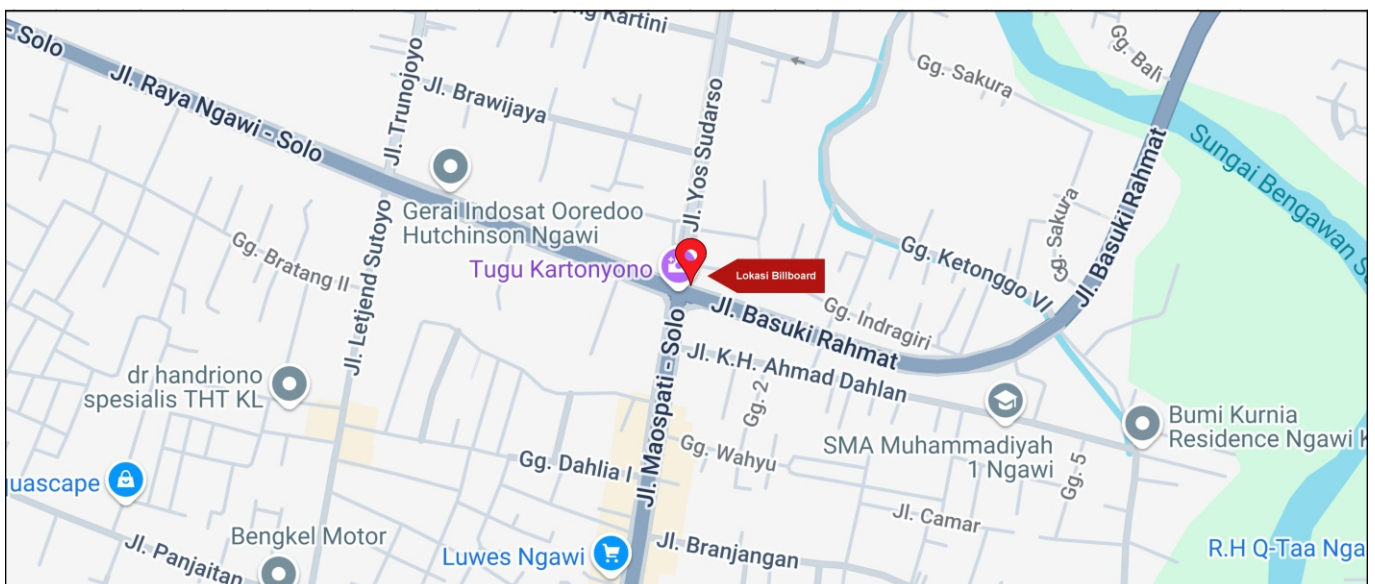

Foto Lokasi

Denah Lokasi

Description : Merupakan area padat lalu lintas, baik kendaraan pribadi maupun umum

LALU LINTAS HARIAN RATA-RATA

Mobil Pribadi	Sepeda Motor	Angkutan Umum	Lain-Lain (Pick Up, Truck, Dsb.)	Jumlah Total
-	-	-	-	-