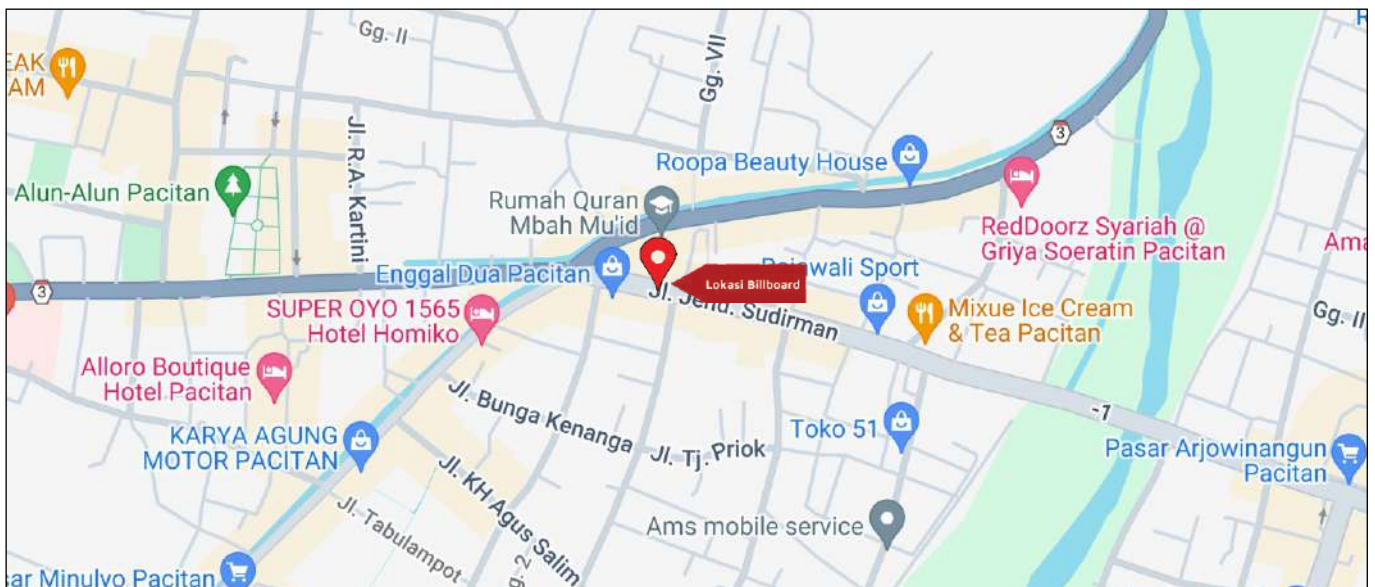

Foto Lokasi

Denah Lokasi

Description : Merupakan area padat lalu lintas, baik kendaraan pribadi maupun umum

LALU LINTAS HARIAN RATA-RATA

Mobil Pribadi	Sepeda Motor	Angkutan Umum	Lain-Lain (Pick Up, Truck, Dsb.)	Jumlah Total
-	-	-	-	-