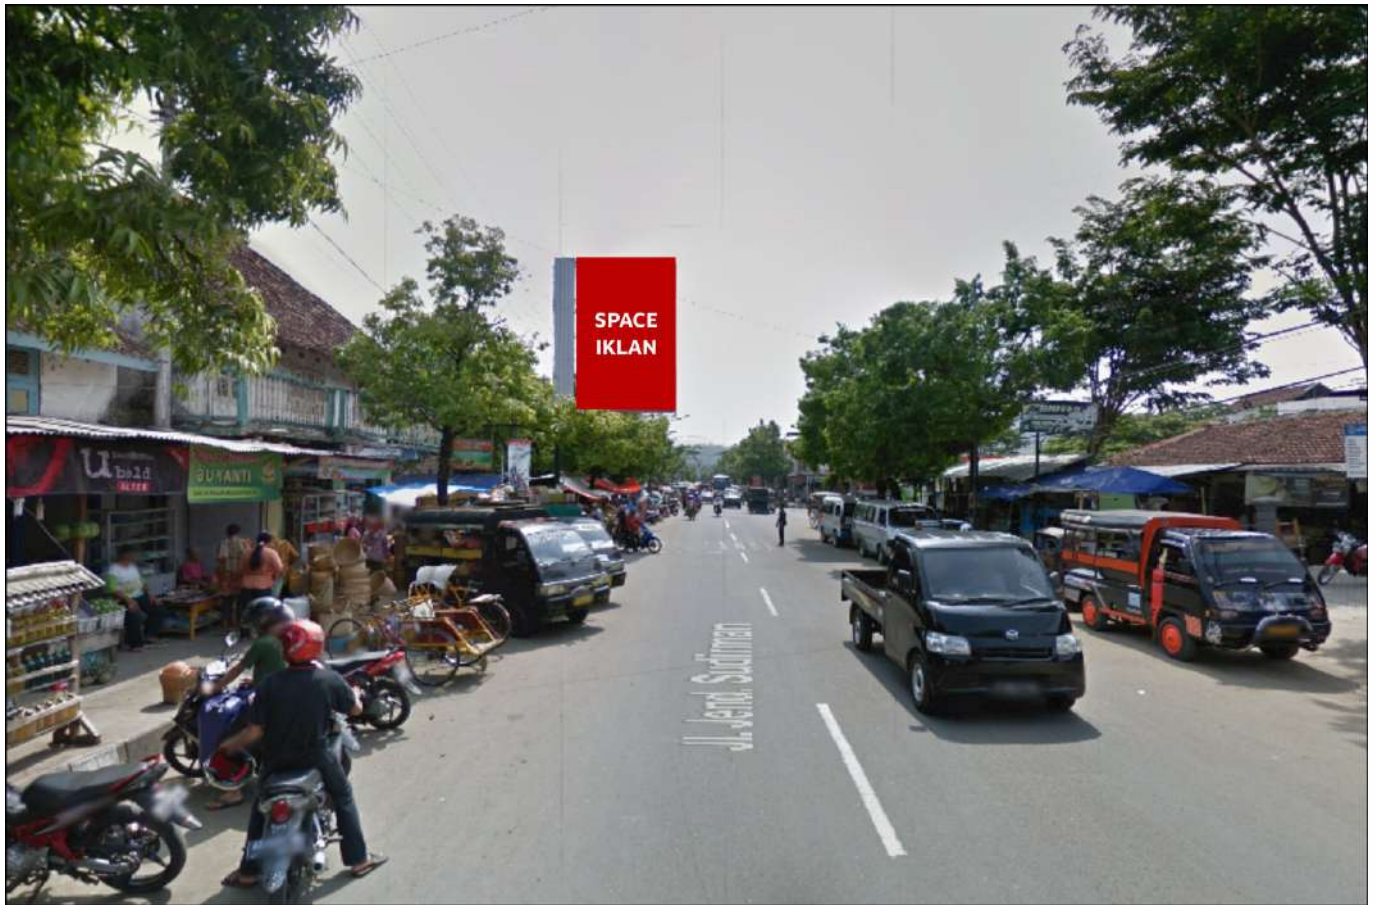

Foto Lokasi

Denah Lokasi

Description : Merupakan area padat lalu lintas, baik kendaraan pribadi maupun umum

LALU LINTAS HARIAN RATA-RATA

Mobil Pribadi	Sepeda Motor	Angkutan Umum	Lain-Lain (Pick Up, Truck, Dsb.)	Jumlah Total
-	-	-	-	-