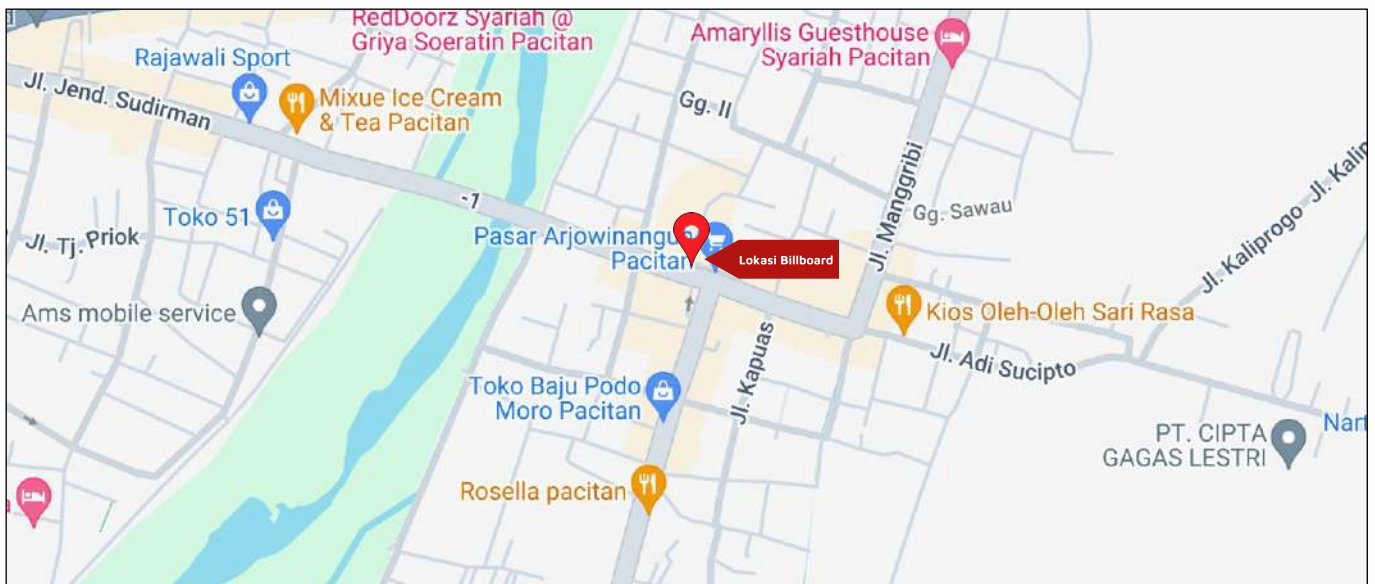

Foto Lokasi

Denah Lokasi

Description : Merupakan area padat lalu lintas, baik kendaraan pribadi maupun umum

LALU LINTAS HARIAN RATA-RATA

Mobil Pribadi	Sepeda Motor	Angkutan Umum	Lain-Lain (Pick Up, Truck, Dsb.)	Jumlah Total
-	-	-	-	-