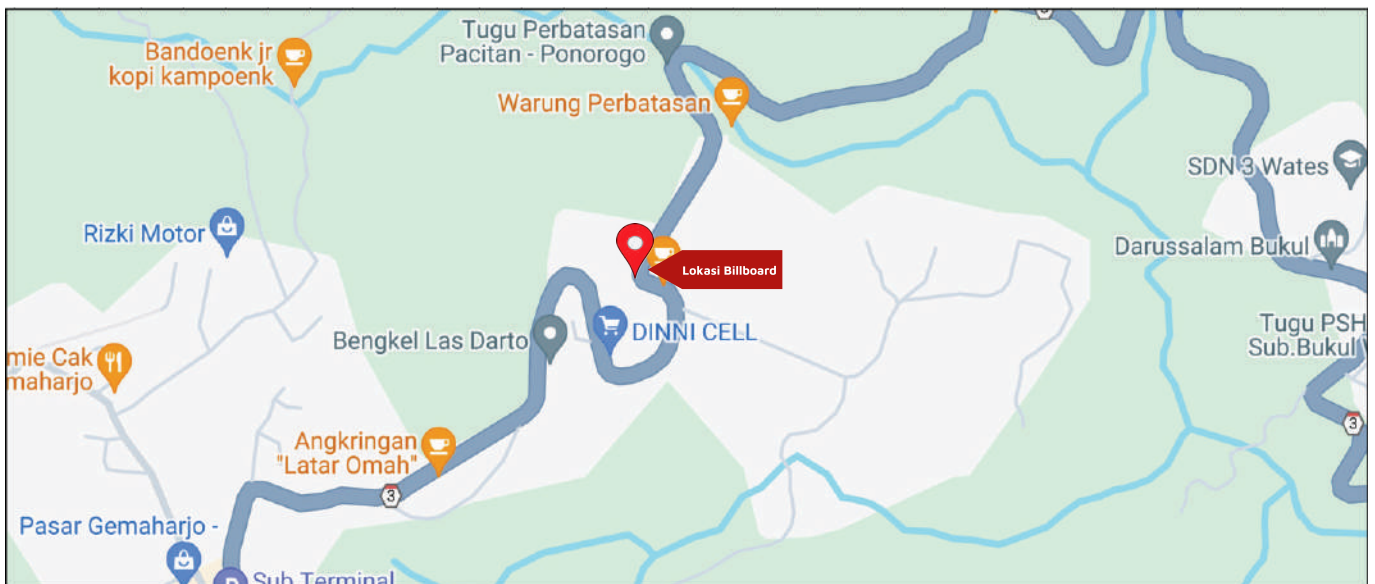

Foto Lokasi

Denah Lokasi

Description : Merupakan area padat lalu lintas, baik kendaraan pribadi maupun umum

LALU LINTAS HARIAN RATA-RATA

Mobil Pribadi	Sepeda Motor	Angkutan Umum	Lain-Lain (Pick Up, Truck, Dsb.)	Jumlah Total
-	-	-	-	-