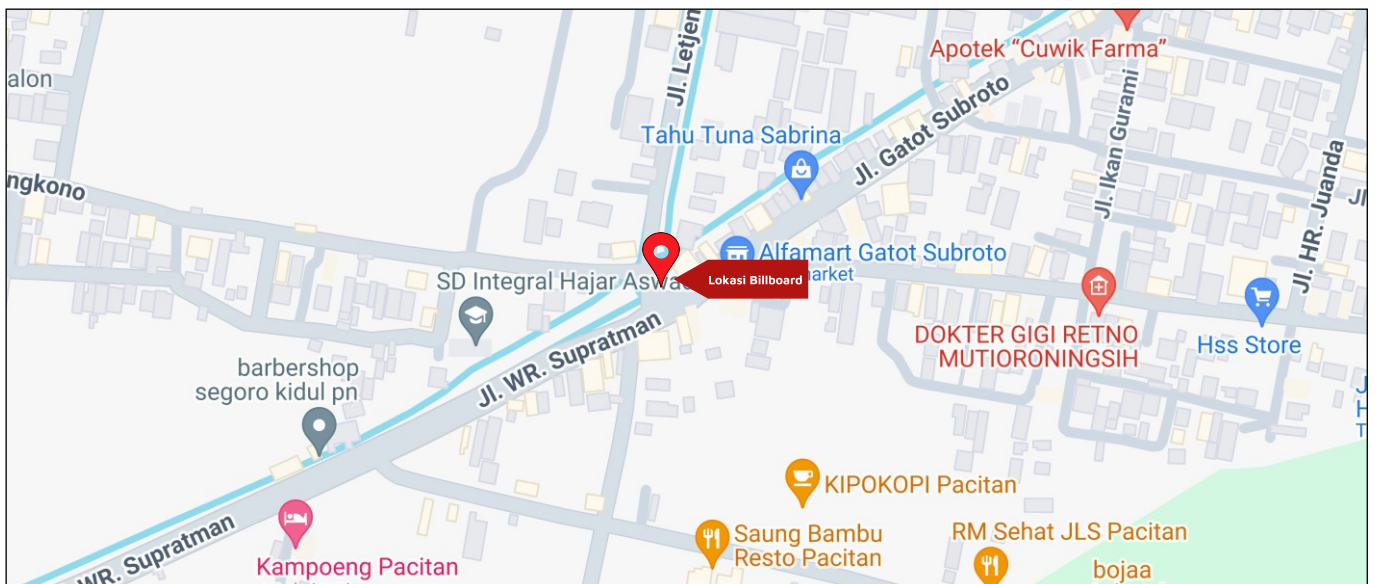

Foto Lokasi

Denah Lokasi

Description : Merupakan area padat lalu lintas, baik kendaraan pribadi maupun umum

LALU LINTAS HARIAN RATA-RATA

Mobil Pribadi	Sepeda Motor	Angkutan Umum	Lain-Lain (Pick Up, Truck, Dsb.)	Jumlah Total
-	-	-	-	-