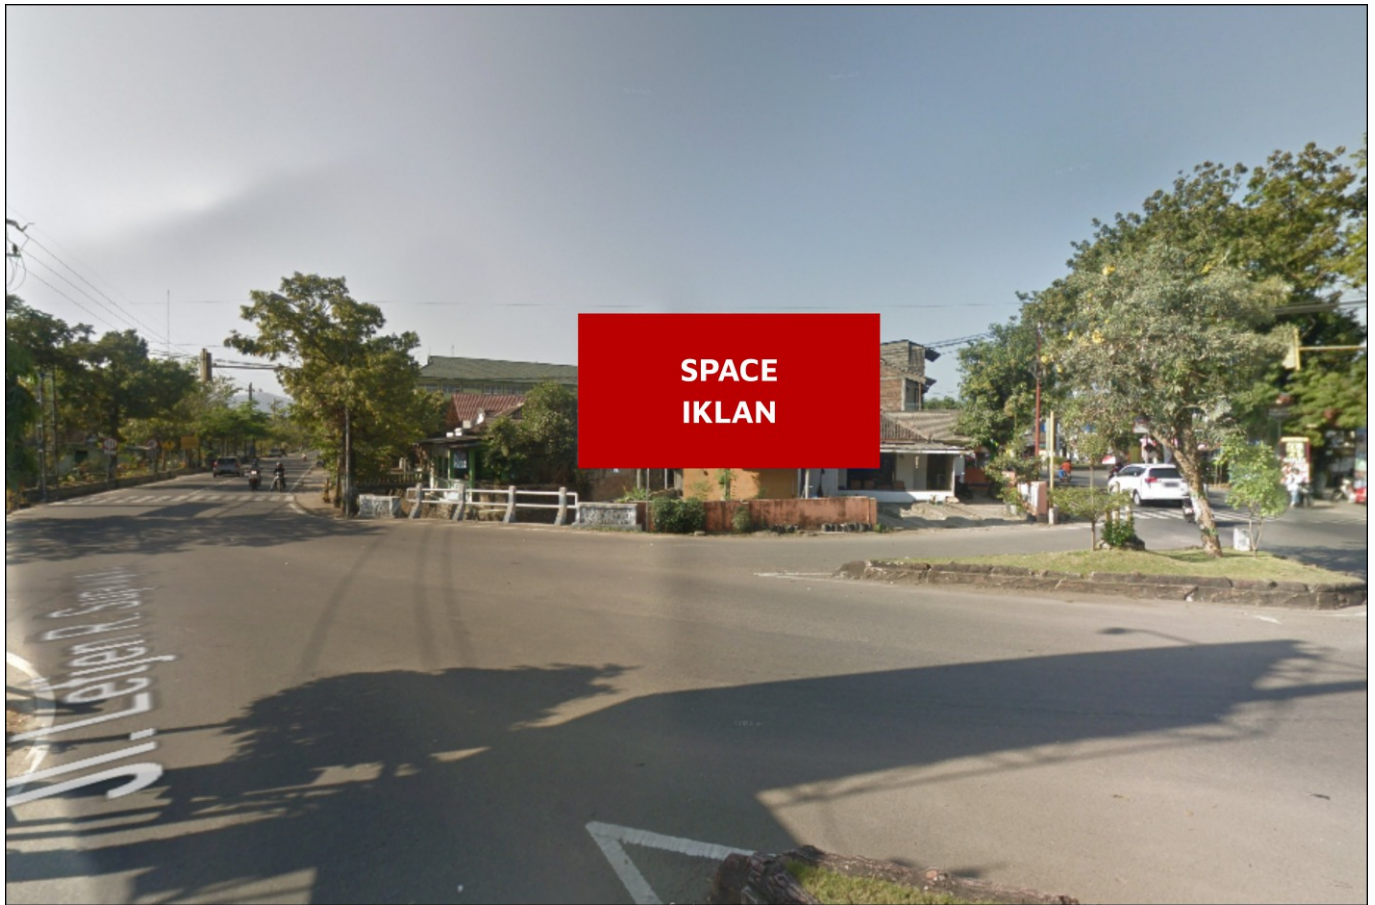

Foto Lokasi

Denah Lokasi

Description : Merupakan area padat lalu lintas, baik kendaraan pribadi maupun umum

LALU LINTAS HARIAN RATA-RATA

Mobil Pribadi	Sepeda Motor	Angkutan Umum	Lain-Lain (Pick Up, Truck, Dsb.)	Jumlah Total
-	-	-	-	-