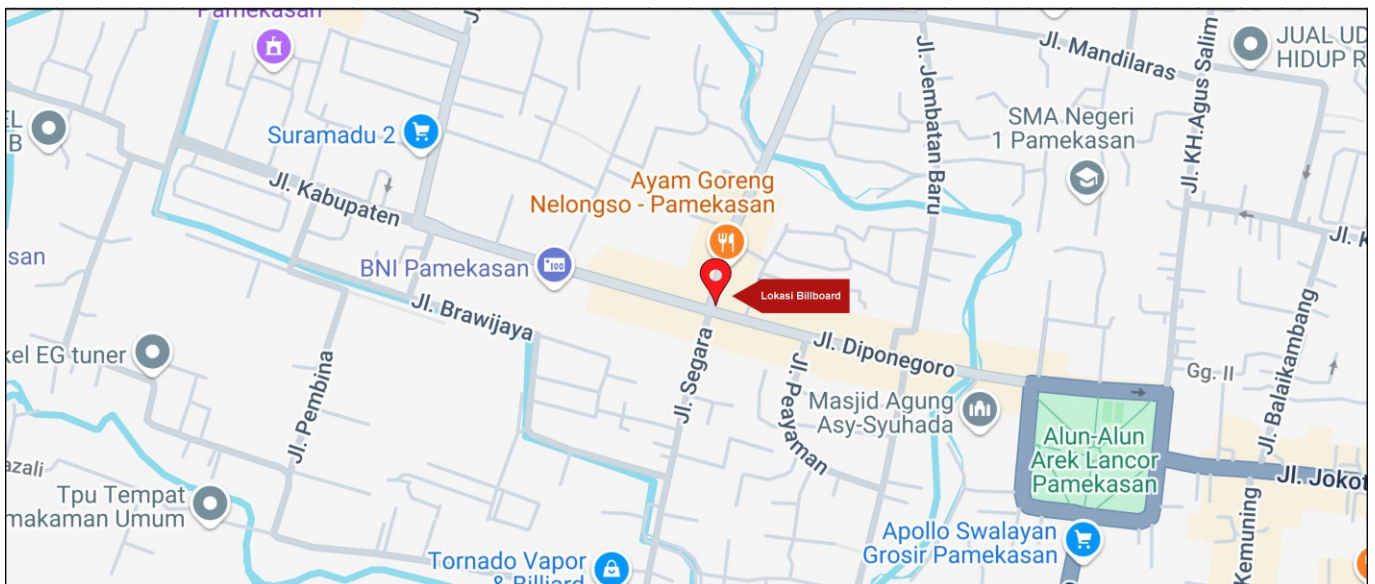

Foto Lokasi

Denah Lokasi

Description : Merupakan area padat lalu lintas, baik kendaraan pribadi maupun umum

LALU LINTAS HARIAN RATA-RATA

Mobil Pribadi	Sepeda Motor	Angkutan Umum	Lain-Lain (Pick Up, Truck, Dsb.)	Jumlah Total
-	-	-	-	-