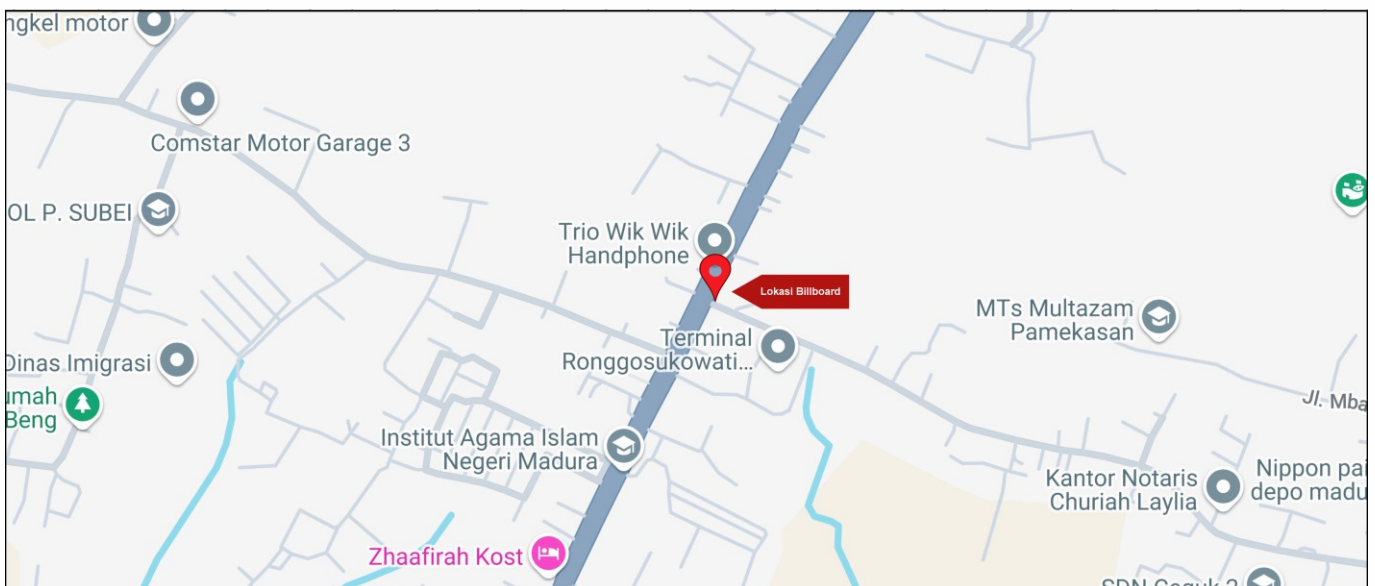

Foto Lokasi

Denah Lokasi

Description : Merupakan area padat lalu lintas, baik kendaraan pribadi maupun umum

**LALU LINTAS HARIAN RATA-RATA**

Mobil Pribadi	Sepeda Motor	Angkutan Umum	Lain-Lain (Pick Up, Truck, Dsb.)	Jumlah Total
-	-	-	-	-